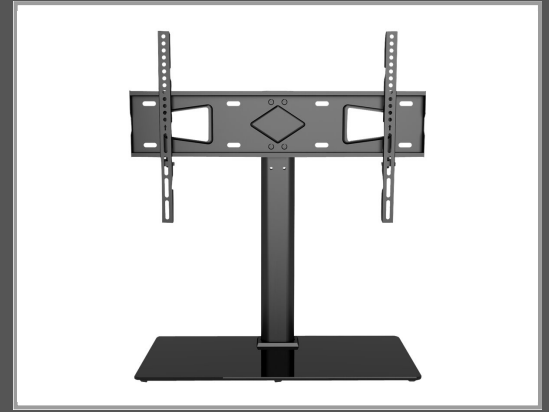

IC Intracom TECHly - Aufstellung - für LCD-Display - Temperglas - Schwarz - Bildschirmgröße: 81-165 cm (32"-65")

Schreibtisch-Ständer

Gruppe	Zubehör TFT/LCD-TV
Hersteller	IC Intracom
Hersteller Art. Nr.	ICA-LCD S07L
EAN/UPC	8059018363753

Beschreibung

TECHly - Aufstellung - für LCD-Display - Temperglas - Schwarz - Bildschirmgröße: 81-165 cm (32"-65") - Schreibtisch-Ständer

Hauptmerkmale

Produktbeschreibung	TECHly Aufstellung - für LCD-Display - Schwarz
Produkttyp	Aufstellung - Schreibtisch-Ständer
Abmessungen (Breite x Tiefe x Höhe)	60 cm x 28 cm x 73.5 cm
Anpassungen	Höhe
Empfohlene Verwendung	LCD-Display
Empfohlene Display-Größe	81-165 cm (32"-65")
VESA-Halterung	100 x 100 mm, 75 x 75 mm, 200 x 200 mm, 400 x 300 mm, 400 x 200 mm, 400 x 400 mm, 600 x 400 mm, 600 x 200 mm, 300 x 200 mm, 200 x 100 mm, 300 x 300 mm, 500 x 400 mm, 100 x 200 mm, 400 x 600 mm, 120 x 180 mm, 200 x 300 mm, 200 x 400 mm
Max. Ladegewicht	45 kg
Material	Temperglas
Farbe	Schwarz
Packungsinhalt	Befestigungsteile