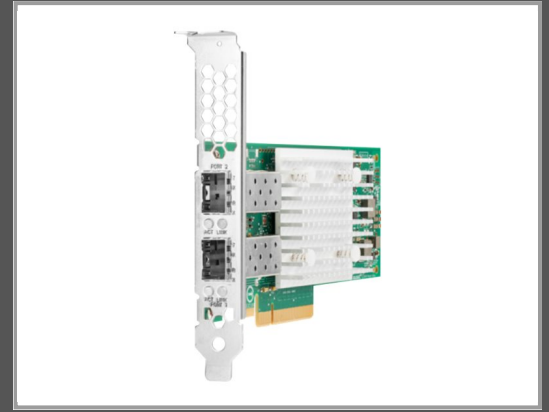

HPE QL41232HLCU - Netzwerkadapter - PCIe 3.0 x8

10Gb Ethernet / 25Gb Ethernet SFP28 x 2 - für ProLiant DL325 Gen10 - DL345 Gen10 - DL360 Gen10 - DL380 Gen10 - XL220n Gen10 - XL290n Gen10

Gruppe	Zubehör Server
Hersteller	HPE
Hersteller Art. Nr.	P22702-B21
EAN/UPC	0190017412801

Beschreibung

HPE QL41232HLCU - Netzwerkadapter - PCIe 3.0 x8 - 10Gb Ethernet / 25Gb Ethernet SFP28 x 2 - für ProLiant DL325 Gen10, DL345 Gen10, DL360 Gen10, DL380 Gen10, XL220n Gen10, XL290n Gen10

Hauptmerkmale

Produktbeschreibung	HPE QL41232HLCU - Netzwerkadapter - PCIe 3.0 x8 - 10Gb Ethernet / 25Gb Ethernet SFP28 x 2
Gerätetyp	Netzwerkadapter
Formfaktor	Plug-in-Karte
Schnittstellentyp (Bustyp)	PCI Express 3.0 x8
PCI-Spezifikationsrevision	PCIe 3.0
Ports	10Gb Ethernet / 25Gb Ethernet SFP28 x 2
Gewicht	290 g
Data Link Protocol	10 GigE, 25 Gigabit LAN
Datenübertragungsrate	25 Gbps
Entwickelt für	Nimble Storage dHCI Medium Solution with HPE ProLiant DL325 Gen10; ProLiant DL325 Gen10, DL345 Gen10, DL360 Gen10, DL365 Gen10, DL380 Gen10, DL385 Gen10, XL220n Gen10, XL225n Gen10, XL290n Gen10