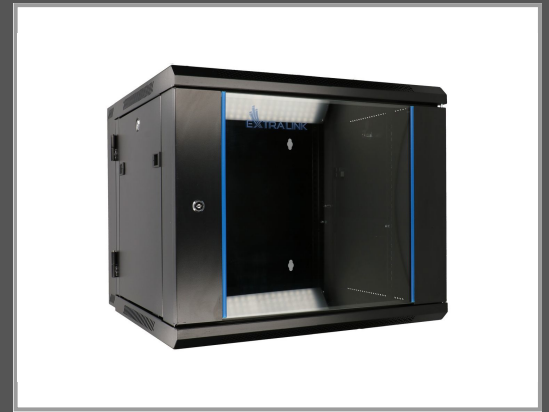

# Extralink EX.12905, Wandmontiertes Regal, 12U, 60 kg, Sperrschloss, Ablageschienen, Schwarz

12 HE - Schwarz

Gruppe	Racks
Hersteller	Extralink
Hersteller Art. Nr.	EX.12905
EAN/UPC	5903148912905

## Beschreibung

Extralink EX.12905. Typ: Wandmontiertes Regal, Rack-Kapazität: 12U, Höchstgewichtskapazität: 60 kg, Sperrschloss, Ablageschienen, Produktfarbe: Schwarz

## Hauptmerkmale

	Allgemein
Typ	Wandmontiertes Regal
Rack-Kapazität	12U
Höchstgewichtskapazität	60 kg
Sperrschloss	Ja
Ablageschienen	Ja
Produktfarbe	Schwarz

## Ausführliche Details

	Merkmale
Rack-Kapazität	12U
Typ	Wandmontiertes Regal
Höchstgewichtskapazität	60 kg
Produktfarbe	Schwarz
Material	Glass, Steel
Rahmentyp	Geschlossen
Hintertürkonstruktion	Stahl
Vordertürenkonstruktion	Glas/Stahl
Seitenwandkonstruktion	Stahl
Abnehmbare Hintertür	Nein
Abnehmbare Fronttür	Ja
Abnehmbare Seitenpaneele	Ja