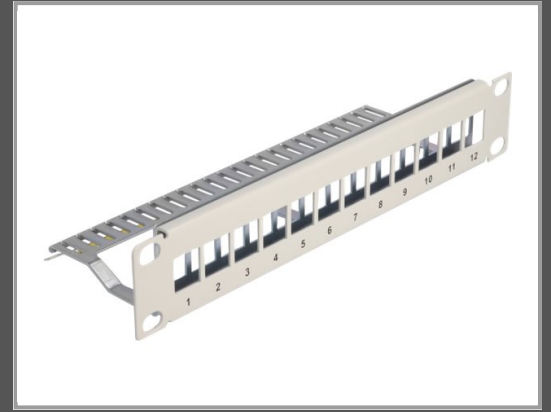

Delock Patchpanel (Blindblech) - mit Zugentlastung - Rack montierbar - Grau - 1U - 25.4 cm (10")

12 Ports

Gruppe	Netzwerkgeräte
Hersteller	Delock
Hersteller Art. Nr.	66875
EAN/UPC	4043619668755

Beschreibung

Delock - Patchpanel (Blindblech) - mit Zugentlastung - Rack montierbar - Grau - 1U - 25.4 cm (10") - 12 Ports

Hauptmerkmale

Produktbeschreibung	Delock Patchpanel (Blindblech) - 1U - 10" - mit Zugentlastung
Produkttyp	Patchpanel (Blindblech) - mit Zugentlastung
Platzierung/Montage	Rack montierbar
Packungsinhalt	12 Kabelbinder, 4 Schrauben, Erdungskabel
Abmessungen (Breite x Tiefe x Höhe)	25.4 cm x 7.2 cm x 4.4 cm
Produktmaterial	Metall
Farbe	Grau
Portanzahl	12 Ports
Höhe (Rack-Einheiten)	1U