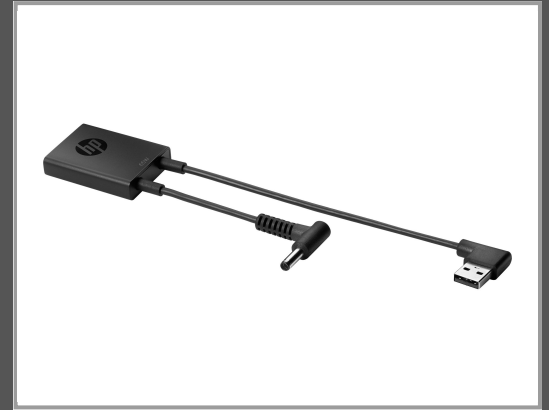

# HP 4.5 mm and USB-C Dock Adapter G2 - USB-Adapter - 24 pin USB-C (W)

zu Gleichstromstecker - USB Typ A (M) - USB 3.0 - 20.69 cm - für HP 24X G8 - 255 G8 - 340 G7; ProBook 430 G5 - 630 G8 - 635 - 640 G8 - 650 G8; ZBook Studio G8

## Beschreibung

HP 4.5 mm and USB-C Dock Adapter G2 - USB-Adapter - 24 pin USB-C (W) zu Gleichstromstecker, USB Typ A (M) - USB 3.0 - 20.69 cm - für HP 24X G8, 255 G8, 340 G7; ProBook 430 G5, 630 G8, 635, 640 G8, 650 G8; ZBook Studio G8

## Hauptmerkmale

Produktbeschreibung	HP 4.5 mm and USB-C Dock Adapter G2 - USB Typ-C-Adapter - 20.69 cm
Typ	USB Typ-C-Adapter
Länge	20.69 cm
Anschlüsse	24 pin USB-C - weiblich
Stecker (zweites Ende)	9-poliger USB Typ A   Gleichstromstecker - männlich
Produktzertifizierungen	USB 3.0
Entwickelt für	HP 240 G8, 245 G8, 255 G8, 340 G7, 470 G8, USB-C/A Universal Dock G2; Chromebook Enterprise 14 G6; EliteBook 745 G5, 830 G5, 840 G5; ProBook 430 G5, 630 G8, 635, 640 G8, 650 G8; ZBook Studio G8