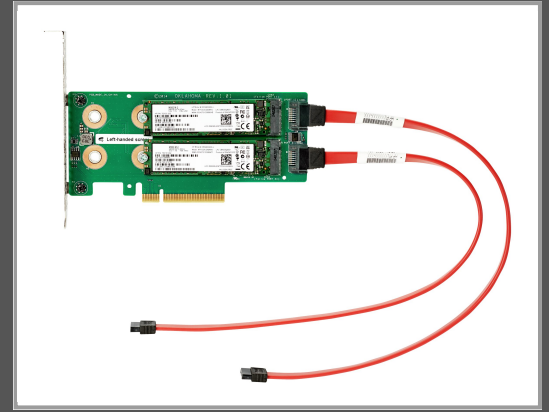

HPE Universal SATA HHL M.2 Kit - Schnittstellenadapter

M.2 - M.2 Card - PCIe - für Nimble Storage dHCI Small Solution with HPE ProLiant DL360 Gen10; ProLiant DL360 Gen10

Gruppe	Festplatten
Hersteller	HPE
Hersteller Art. Nr.	878783-B21
EAN/UPC	0190017195094

Beschreibung

HPE Universal SATA HHL M.2 Kit - Schnittstellenadapter - M.2 - M.2 Card - PCIe - für Nimble Storage dHCI Small Solution with HPE ProLiant DL360 Gen10; ProLiant DL360 Gen10

Hauptmerkmale

Produktbeschreibung	HPE Universal SATA HHL M.2 Kit - Schnittstellenadapter - M.2 Card - PCIe
Gerätetyp	Schnittstellenadapter - Plug-in-Karte
Bustyp	PCIe
Kompatibilität mit Festplattenlaufwerk-Formfaktor	M.2
Schnittstelle	M.2 Card
Unterstützte Geräte	Solid State-Laufwerk
Entwickelt für	Nimble Storage dHCI Large Solution with HPE ProLiant DL380 Gen10, Medium Solution with HPE ProLiant DL325 Gen10, Medium Solution with HPE ProLiant DL360 Gen10, Small Solution with HPE ProLiant DL360 Gen10; ProLiant DL180 Gen10, DL325 Gen10, DL360 Gen10, DL380 Gen10, DL560 Gen10, ML350 Gen10