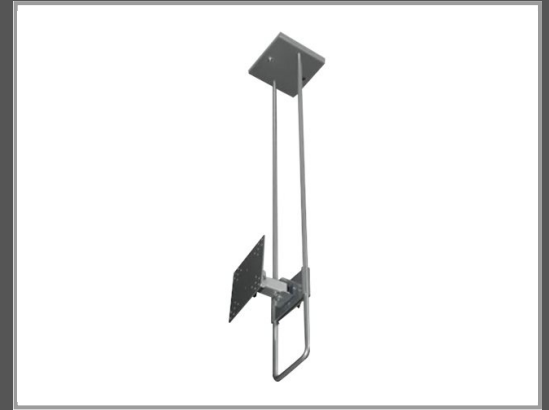

# R-Go Steel Top Down Deckenhalterung, verstellbar, silber - Klammer für LCD-Display - Stahl - Silber - Bildschirmgröße: bis zu 68,6 cm (bis zu 27 Zoll)

Deckenmontage

Gruppe	Zubehör TFT/LCD-TV
Hersteller	R-Go
Hersteller Art. Nr.	RGOSC140
EAN/UPC	8719274490166

## Beschreibung

R-Go Steel Top Down Deckenhalterung, verstellbar, silber - Klammer für LCD-Display - Stahl - Silber - Bildschirmgröße: bis zu 68,6 cm (bis zu 27 Zoll) - Deckenmontage

## Hauptmerkmale

Produktbeschreibung	R-Go Steel Top Down Deckenhalterung, verstellbar, silber - Klammer
Produkttyp	Klammer - Deckenmontage
Abmessungen (Breite x Tiefe x Höhe)	12 cm x 79 cm x 12 cm
Neigung	90°
Schwenken	180°
Anpassungen	Höhe, Neigung, schwenken
Gewicht	2.07 kg
Empfohlene Verwendung	LCD-Display
Empfohlene Display-Größe	Bis zu 68,6 cm (bis zu 27 Zoll)
VESA-Halterung	100 x 100 mm, 75 x 75 mm
Max. Ladegewicht	10 kg
Material	Stahl
Farbe	Silber