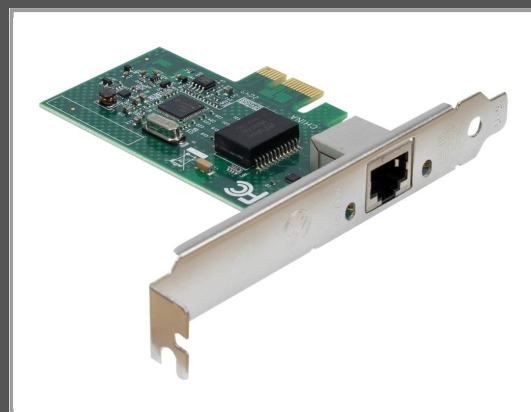

Inter-Tech Argus ST-729 - Netzwerkadapter - PCIe 2.1 Low-Profile

GigE - 1000Base-T

Gruppe	Controller
Hersteller	Inter-Tech
Hersteller Art. Nr.	77773003
EAN/UPC	4260455646642

Beschreibung

Argus ST-729 - Netzwerkadapter - PCIe 2.1 Low-Profile - GigE - 1000Base-T

Hauptmerkmale

Produktbeschreibung	Argus ST-729 - Netzwerkadapter - PCIe 2.1
Gerätetyp	Netzwerkadapter
Formfaktor	Plug-in-Karte - Low-Profile
Schnittstellentyp (Bustyp)	PCI Express 2.1 x1
PCI-Spezifikationsrevision	PCIe 2.1
Abmessungen (Breite x Tiefe x Höhe)	2.2 cm x 10.5 cm x 12 cm
Gewicht	40 g
Verdrahtungstyp	Ethernet 10Base-T, Ethernet 100Base-TX, Ethernet 1000Base-T
Data Link Protocol	10Mb LAN, 100Mb LAN, GigE
Datenübertragungsrate	1 Gbps
Prozessor	1 x Intel I210
Produktzertifizierungen	IEEE 802.3az
Systemanforderungen	Linux, Microsoft Windows XP, Microsoft Windows 7 / 8 / 8.1 / 10 / 11