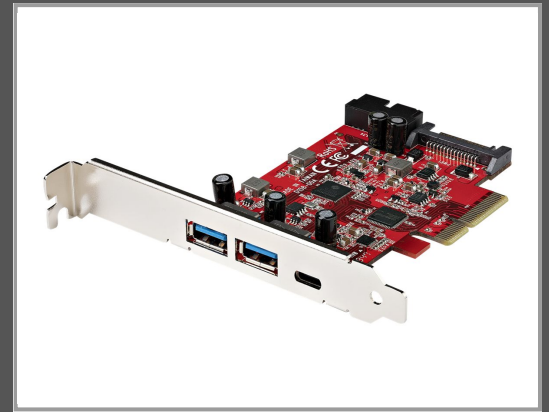

# StarTech.com USB-C PCIe Karte mit 5 Ports - 10 Gbit/s USB 3.1 Gen 2 PCIe Karte mit 1x USB-C & 2x USB-A - 1x 2-Port IDC (interne 5 Gbit/s USB Anschluss)

USB-C PCI Express Controller (PEXUSB312A1C1H) - USB-Adapter - PCIe 3.0 x4 - USB-C 3.1 Gen 2 x 2 + USB-C 3.2 Gen 2 x 1 - Rot

Gruppe	Controller
Hersteller	StarTech.com
Hersteller Art. Nr.	PEXUSB312A1C1H
EAN/UPC	0065030888325

## Beschreibung

StarTech.com USB-C PCIe Karte mit 5 Ports - 10 Gbit/s USB 3.1 Gen 2 PCIe Karte mit 1x USB-C & 2x USB-A - 1x 2-Port IDC (interne 5 Gbit/s USB Anschluss) - USB-C PCI Express Controller (PEXUSB312A1C1H) - USB-Adapter - PCIe 3.0 x4 - USB-C 3.1 Gen 2 x 2 + USB-C 3.2 Gen 2 x 1 - Rot

## Hauptmerkmale

Produktbeschreibung	StarTech.com USB-C PCIe Karte mit 5 Ports - 10 Gbit/s USB 3.1 Gen 2 PCIe Karte mit 1x USB-C & 2x USB-A - 1x 2-Port IDC (interne 5 Gbit/s USB Anschluss) - USB-C PCI Express Controller (PEXUSB312A1C1H) - USB-Adapter - PCIe 3.0 x4 - USB-C 3.1 Gen 2 x 2 + USB-C 3.2 Gen 2 x 1
Gerätetyp	USB-Adapter
Formfaktor	Plug-in-Karte
Schnittstellentyp (Bustyp)	PCI Express 3.0 x4
Ports	USB-C 3.1 Gen 2 x 2 + USB-C 3.2 Gen 2 x 1
Abmessungen (Breite x Tiefe x Höhe)	6.89 cm x 10.2 cm x 1.44 cm
Gewicht	60 g
Data Link Protocol	USB 2.0, USB 3.0, USB 3.1, USB 3.2 Gen 2, USB 3.2 Gen 1
Datenübertragungsrate	10 Gbps
Prozessor	ASMedia ASM1142
Produktzertifizierungen	USB 2.0, USB 3.0, USB 3.1, USB 3.2 Gen 2, USB 3.2 Gen 1
Farbe	Rot