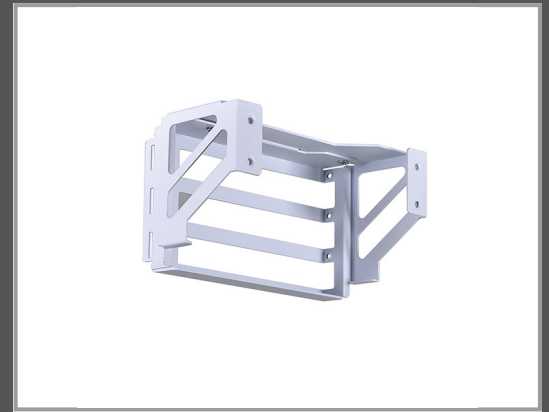

Lian Li O11DE-6W, Midi Tower, GPU Halterung, Stahl, Weiß, 35,6 cm, ATX

Stahl - Weiß

Gruppe	Zubehör Controller
Hersteller	Lian Li
Hersteller Art. Nr.	O11DE-6W
EAN/UPC	4718466011626

Beschreibung

Lian Li O11DE-6W. Kompatibler Gehäusotyp: Midi Tower, Typ: GPU Halterung, Material: Stahl. Breite: 71,8 mm, Tiefe: 128 mm, Höhe: 67,6 mm. Menge pro Packung: 1 Stück(e)

Hauptmerkmale

	Allgemein
Kompatibler Gehäusotyp	Midi Tower
Typ	GPU Halterung
Material	Stahl
Breite	71,8 mm
Tiefe	128 mm
Höhe	67,6 mm
Menge pro Packung	1 Stück(e)

Ausführliche Details

	Merkmale
Kompatibler Gehäusotyp	Midi Tower
Typ	GPU Halterung
Material	Stahl
Produktfarbe	Weiß
Max Grafikkarten-Länge	35,6 cm
Unterstützte Stromversorgungs-Formfaktoren	ATX
Leichte Entfernbarkeit	Ja
Einfache Installation	Ja
Verpackungsdaten	
Menge pro Packung	1 Stück(e)
Schrauben enthalten	Ja

Gewicht und Abmessungen

Breite	71,8 mm
Tiefe	128 mm
Höhe	67,6 mm

Technische Details

Gewährleistungsfrist	1 Jahr(e)
----------------------	-----------