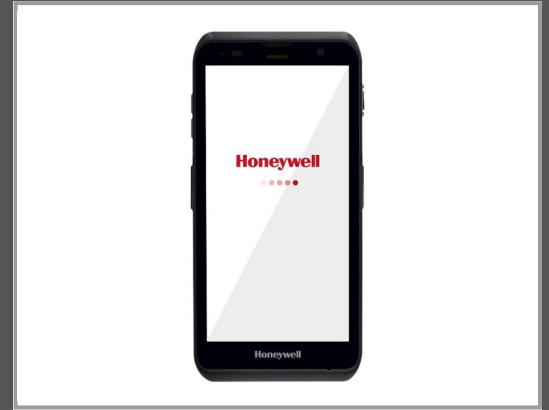

HONEYWELL ScanPal EDA52 - Datenerfassungsterminal - robust - Android 11 - 64 GB - 14 cm (5.5")

(1440 x 720) - Kamera auf Rück- und Vorderseite - Barcodeleser - (2D-Imager) - microSD-Steckplatz - Wi-Fi 5 - NFC - Bluetooth - 3G - 4G

Gruppe	POS-Geräte
Hersteller	HONEYWELL
Hersteller Art. Nr.	EDA52-11AE6AN21RK
EAN/UPC	5704174786016

Beschreibung

Honeywell ScanPal EDA52 - Datenerfassungsterminal - robust - Android 11 - 64 GB - 14 cm (5.5") (1440 x 720) - Kamera auf Rück- und Vorderseite - Barcodeleser - (2D-Imager) - microSD-Steckplatz - Wi-Fi 5, NFC, Bluetooth - 3G, 4G

Hauptmerkmale

Produktbeschreibung	Honeywell ScanPal EDA52 - Datenerfassungsterminal - Android 11 - 64 GB - 14 cm (5.5") - 3G, 4G
Produkttyp	Datenerfassungsterminal - robust
Betriebssystem	Android 11
Bildschirm	14 cm (5.5") LED-Hintergrundbeleuchtung - 1440 x 720 - Multi-Touch
Prozessor	Qualcomm Snapdragon SM6115 (8 Kerne)
Prozessor-Taktfrequenz	2 GHz
Speicherkapazität	64 GB
RAM	4 GB
Unterstützte Flash-Speicherkarten	microSD, microSDHC, microSDXC
Mobilfunktechnologie	3G, 4G
Mobilfunkprotokolle	GSM, UMTS, EDGE, HSPA+, FDD LTE, TDD LTE
Wireless Connectivity	802.11a/b/g/n/ac, NFC, Bluetooth 5.1
Hintere Kamera	13 Megapixel Fokus: automatisch
Vordere Kamera	5 Megapixel
Navigationssystem	GPS/GLONASS/BeiDou
Barcodelesegerät	Ja (2D-Imager)
Akkubetriebszeit	Bis zu 12 Stunden
Abmessungen (Breite x Tiefe x Höhe)	7.5 cm x 1.44 cm x 15.9 cm