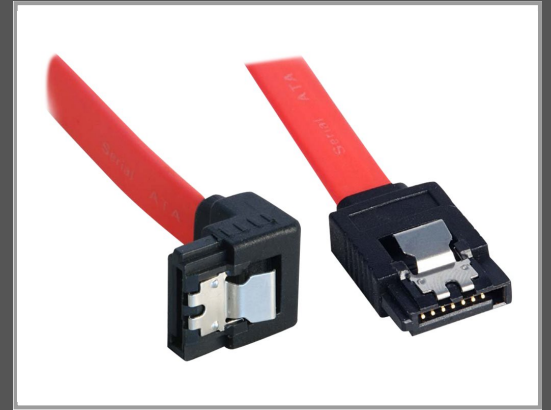

# Lindy SATA-Kabel - Serial ATA 150/300 - SATA (W)

zu SATA (W) - 70 cm - 90° Stecker - eingerastet - rechts-gewinkelter Stecker

Gruppe	Zubehör Festplatten
Hersteller	Lindy
Hersteller Art. Nr.	33457
EAN/UPC	4002888334570

## Beschreibung

Lindy - SATA-Kabel - Serial ATA 150/300 - SATA (W) zu SATA (W) - 70 cm - 90° Stecker, eingerastet, rechts-gewinkelter Stecker

## Hauptmerkmale

Produktbeschreibung	Lindy SATA-Kabel - 70 cm
Typ	SATA-Kabel
Schnittstellengeschwindigkeit	Serial ATA 150/300
Besonderheiten	90 Grad Stecker, eingerastet, rechts-gewinkelter Stecker
Länge	70 cm
Anschluss	7-poliges Serial ATA - weiblich
Stecker (zweites Ende)	7-poliges Serial ATA - weiblich