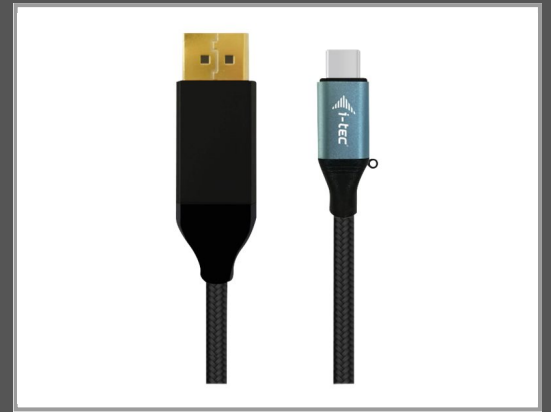

# i-tec Externer Videoadapter - USB-C 3.1 - DisplayPort

Schwarz

Gruppe	Kabel / Adapter
Hersteller	i-tec
Hersteller Art. Nr.	C31CBLDP60HZ
EAN/UPC	8595611702631

## Beschreibung

i-Tec - Externer Videoadapter - USB-C 3.1 - DisplayPort

## Hauptmerkmale

Produktbeschreibung	i-Tec - externer Videoadapter
Gerätetyp	Externer Videoadapter
Bustyp	USB-C 3.1
Max Auflösung	3840 x 2160
Schnittstellen	USB-C (Stecker)   DisplayPort (Stecker)
Abmessungen (Breite x Tiefe x Höhe)	2 cm 1.4 cm
Länge	1.5 cm