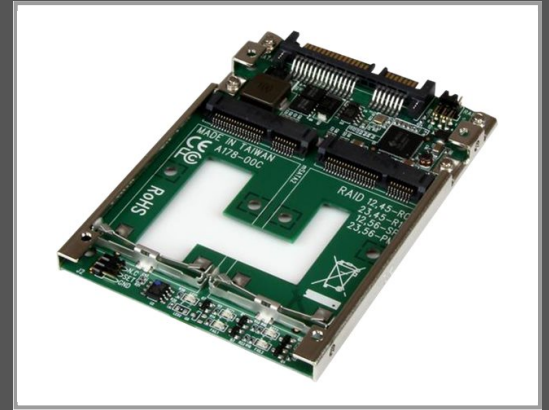

# StarTech.com Dual mSATA SSD auf 2,5 SATA Raid Adapter / Konverter - 2-fach mSATA zu 2,5 Zoll (6,4cm)

SATA RAID Adapter / Gehäuse - Speicher-Controller - 2 Sender/Kanal  
- mSATA - 6 GBps - RAID 0 - 1 - JBOD - BIG - SATA 6Gb/s - für P/N:  
BRACKET125PT - BRACKET125PTP - BRACKET225PT - BRACKET425F

Gruppe	Controller
Hersteller	StarTech.com
Hersteller Art. Nr.	25SAT22MSAT
EAN/UPC	0065030855617

## Beschreibung

StarTech.com Dual mSATA SSD auf 2,5 SATA Raid Adapter / Konverter - 2-fach mSATA zu 2,5 Zoll (6,4cm) SATA RAID Adapter / Gehäuse - Speicher-Controller - 2 Sender/Kanal - mSATA - 6 GBps - RAID 0, 1, JBOD, BIG - SATA 6Gb/s - für P/N: BRACKET125PT, BRACKET125PTP, BRACKET225PT, BRACKET425F

## Hauptmerkmale

Produktbeschreibung	StarTech.com Dual mSATA SSD auf 2,5 SATA Raid Adapter / Konverter - 2-fach mSATA zu 2,5 Zoll (6,4cm) SATA RAID Adapter / Gehäuse - Speicher-Controller - mSATA - SATA 6Gb/s
Gerätetyp	Speicher-Controller - intern
Bustyp	SATA 6Gb/s
Schnittstelle	mSATA
Datenübertragungsrate	6 GBps
Unterstützte Geräte	Festplatte, Solid State-Laufwerk
Anzahl Kanäle	2
RAID Level	RAID 0, RAID 1, JBOD, BIG
Abmessungen (Breite x Tiefe x Höhe)	7 cm x 10 cm x 0.7 cm
Gewicht	40 g
Entwickelt für	P/N: BRACKET125PT, BRACKET125PTP, BRACKET225PT, BRACKET425F