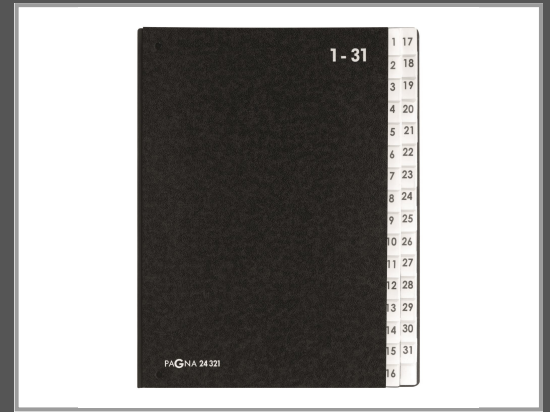

Pagna Pultordner Classic 32 Fächer, A4, Schwarz, Portrait, 265 mm, 40 mm, 340 mm

A4 - 265 x 340 x 40 mm - 32 Fächer - schwarz

Gruppe	Ordner & Register
Hersteller	Pagna
Hersteller Art. Nr.	24321-04
EAN/UPC	4013951002074

Beschreibung

Pagna Pultordner Classic 32 Fächer. Format: A4, Produktfarbe: Schwarz, Ausrichtung: Portrait. Breite: 265 mm, Tiefe: 40 mm, Höhe: 340 mm

Hauptmerkmale

	Allgemein
Format	A4
Produktfarbe	Schwarz
Ausrichtung	Portrait
Breite	265 mm
Tiefe	40 mm
Höhe	340 mm

Ausführliche Details

	Merkmale
Produktfarbe	Schwarz
Format	A4
Ausrichtung	Portrait
Anzahl von Fächern	32
	Gewicht und Abmessungen
Breite	265 mm
Tiefe	40 mm
Höhe	340 mm