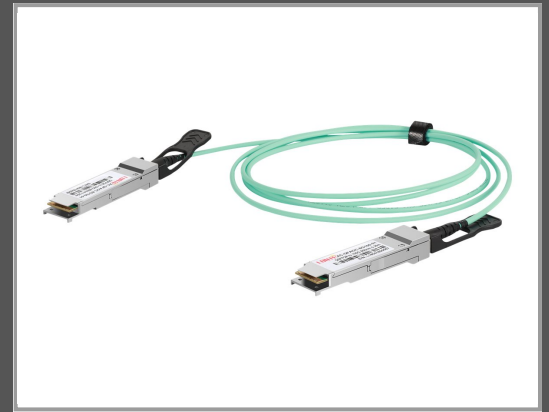

DIGITUS 100GBase Direktanschlusskabel - QSFP28 zu QSFP28 - 1 m - Glasfaser - Duplex - SFF-8431/SFF-8432 - Active Optical Cable (AOC)

Glasfaser - Duplex - SFF-8431/SFF-8432 - Active Optical Cable (AOC)

Gruppe	Kabel / Adapter
Hersteller	DIGITUS
Hersteller Art. Nr.	DN-81621
EAN/UPC	4016032480969

Beschreibung

DIGITUS - 100GBase Direktanschlusskabel - QSFP28 zu QSFP28 - 1 m - Glasfaser - Duplex - SFF-8431/SFF-8432 - Active Optical Cable (AOC)

Hauptmerkmale

Produktbeschreibung	DIGITUS 100GBase Direktanschlusskabel - 1 m
Typ	100GBase Direktanschlusskabel - SFF-8431/SFF-8432
Technologie	Duplex Glasfaser
Glasfasertyp	Multi-Modus
Leistungsmerkmale	Active Optical Cable (AOC), Hot-pluggable, VCSEL Array Technologie, Wellenlänge von 850 nm
Länge	1 m
Anschluss	QSFP28
Stecker (zweites Ende)	QSFP28