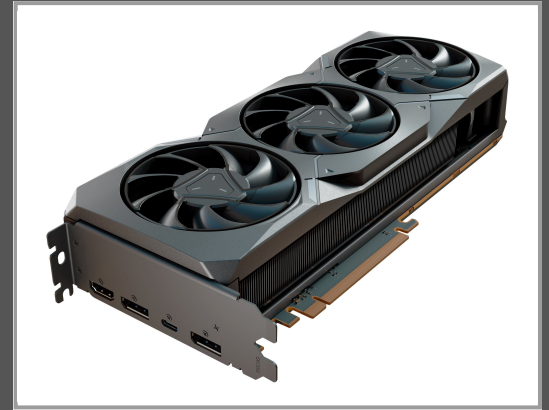

Sapphire Radeon RX 7900 XT - Grafikkarten - Radeon RX 7900 XT

20 GB GDDR6 - PCIe 4.0 x16 - HDMI - 2 x DisplayPort - USB-C

Gruppe	Grafikkarten
Hersteller	Sapphire
Hersteller Art. Nr.	21323-01-20G
EAN/UPC	4895106293212

Beschreibung

Sapphire Radeon RX 7900 XT - Grafikkarten - Radeon RX 7900 XT - 20 GB GDDR6 - PCIe 4.0 x16 - HDMI, 2 x DisplayPort, USB-C

Hauptmerkmale

Produktbeschreibung	Sapphire Radeon RX 7900 XT - Grafikkarten - Radeon RX 7900 XT - 20 GB
Gerätetyp	Grafikkarten
Bustyp	PCI Express 4.0 x16
Grafikprozessor	AMD Radeon RX 7900 XT
Arbeitsspeicher	20 GB GDDR6
Core Clock	2000 MHz
Boost-Takt	2400 MHz
Streamprozessoren	5376
Speicherschnittstelle	320-bit
Max Auflösung	7680 x 4320
Anzahl der max. unterstützten Bildschirme	4
Schnittstellen	HDMI 2 x DisplayPort USB-C
API-Unterstützung	DirectX 12 Ultimate
Abmessungen (Breite x Tiefe x Höhe)	5.125 cm x 27.64 cm x 11.27 cm