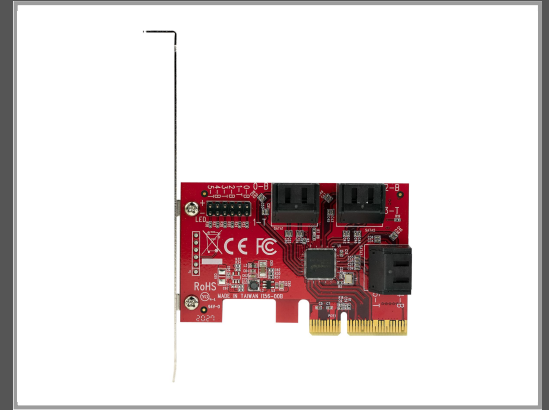

# StarTech.com PCIe SATA Controller Karte - 6 Port SATA 3 Erweiterungskarte/Kontroller - 6Gbit/s - Voll- und Low-Profile Blende - PCI Express Festplatten kontrolller/Adapter (6P6G-PCIE-SATA-CARD)

Speicher-Controller - SATA 6Gb/s - Low-Profile - PCIe 3.0 x4 - Rot

Gruppe	Zubehör Mainboards
Hersteller	StarTech.com
Hersteller Art. Nr.	6P6G-PCIE-SATA-CARD
EAN/UPC	0065030893749

## Beschreibung

StarTech.com PCIe SATA Controller Karte - 6 Port SATA 3 Erweiterungskarte/Kontroller - 6Gbit/s - Voll- und Low-Profile Blende - PCI Express Festplatten kontrolller/Adapter (6P6G-PCIE-SATA-CARD) - Speicher-Controller - SATA 6Gb/s - Low-Profile - PCIe 3.0 x4 - Rot

## Hauptmerkmale

Produktbeschreibung	StarTech.com PCIe SATA Controller Karte - 6 Port SATA 3 Erweiterungskarte/Kontroller - 6Gbit/s - Voll- und Low-Profile Blende - PCI Express Festplatten kontrolller/Adapter (6P6G-PCIE-SATA-CARD) - Speicher-Controller - SATA 6Gb/s - PCIe 3.0 x4
Gerätetyp	Speicher-Controller - Plug-in-Karte - Low-Profile
Bustyp	PCIe 3.0 x4
Farbe	Rot
Schnittstelle	SATA 6Gb/s
Datenübertragungsrate	6 Gbit/s
Unterstützte Geräte	Festplatte, Solid State-Laufwerk
Max. Anzahl Speicherperipheriegeräte	6
Systemanforderungen	Microsoft Windows Server 2012 R2, Microsoft Windows Server 2016, Apple MacOS X 10.10 oder höher, Linux 2.6.32 oder höher, Microsoft Windows Server 2019, Microsoft Windows 7 / 8 / 8.1 / 10 / 11
Abmessungen (Breite x Tiefe x Höhe)	1.6 cm x 8.5 cm x 5.4 cm