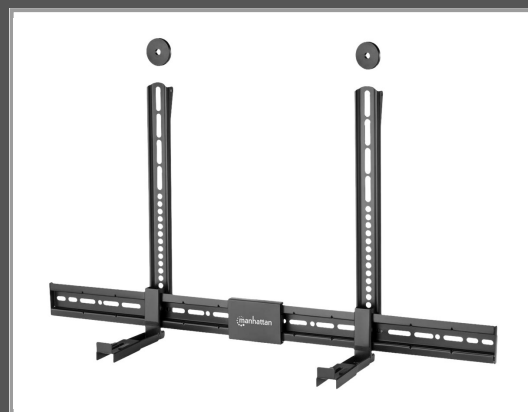

# Manhattan Befestigungs- kit (Universalmontage)

für Soundbar - Kunststoff - Stahl - EVA-geschäumt - Schwarz -  
Montageschnittstelle: bis zu 800 x 400 mm - Wandmontage - auf  
Flatpanel - unter Flatpanel

Gruppe	Zubehör TFT/LCD-TV
Hersteller	Manhattan
Hersteller Art. Nr.	461849
EAN/UPC	0766623461849

## Beschreibung

Manhattan - Befestigungs-Kit (Universalmontage) - für Soundbar - Kunststoff, Stahl, EVA-geschäumt - Schwarz -  
Montageschnittstelle: bis zu 800 x 400 mm - Wandmontage, auf Flatpanel, unter Flatpanel

## Hauptmerkmale

Produktbeschreibung	Manhattan - Befestigungs-Kit - für Soundbar - Schwarz
Produkttyp	Befestigungs-Kit - Wandmontage, auf Flatpanel, unter Flatpanel
Montagekomponenten	Universalmontage
Abmessungen (Breite x Tiefe x Höhe)	84.4 cm x 19.5 cm x 46.2 cm
Einstellbare Tiefe	8.6 - 15.5 cm
Anpassungen	Tiefe
Gewicht	2.5 kg
Empfohlene Verwendung	Soundbar
VESA-Halterung	Bis zu 800 x 400 mm
Max. Ladegewicht	15 kg
Material	Kunststoff, Stahl, EVA-geschäumt
Farbe	Schwarz
Packungsinhalt	Befestigungsteile