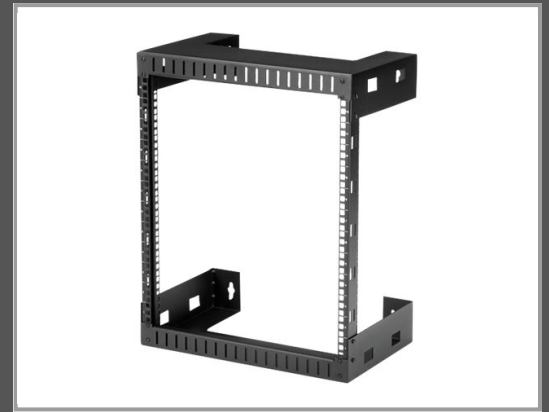

StarTech.com 12 HE wandmontage Server Rack - 30,5cm tief - Open Frame - Netzwerk Rack - 2 Post Rack - Schrank - geeignet für Wandmontage - Schwarz - 12U - 30.5 cm (12")

Stahl - Schwarz

Gruppe	Racks
Hersteller	StarTech.com
Hersteller Art. Nr.	RK12WALLO
EAN/UPC	0065030872225

Beschreibung

StarTech.com 12 HE wandmontage Server Rack - 30,5cm tief - Open Frame - Netzwerk Rack - 2 Post Rack - Schrank - geeignet für Wandmontage - Schwarz - 12U - 30.5 cm (12")

Hauptmerkmale

Produktbeschreibung	StarTech.com 12 HE wandmontage Server Rack - 30,5cm tief - Open Frame - Netzwerk Rack - 2 Post Rack Schrank - 12U
Produkttyp	Schrank
Platzierung/Montage	Geeignet für Wandmontage
Packungsinhalt	48 M6-Käfigmuttern, 48 M6-Schrauben, 2 x vertikale Führungsschienen, 16 Montageschrauben, 48 Unterlegscheiben, 2 x Horizontalbügel
Farbe	Schwarz
Rack-Größe	30.5 cm (12")
Höhe (Rack-Einheiten)	12U
Produktmaterial	Stahl
Abmessungen (Breite x Tiefe x Höhe)	50.4 cm x 30.5 cm x 64.1 cm
Gewicht	10 kg
Funktionen	2 Pfosten