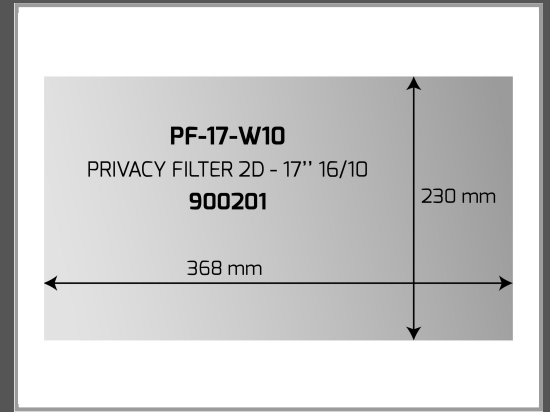

PORT Designs PORT Professional - Blickschutzfilter für Bildschirme - 43.2 cm (17")

Schwarz

Gruppe	Displayschutz
Hersteller	PORT Designs
Hersteller Art. Nr.	900201
EAN/UPC	3567049002015

Beschreibung

PORT Professional - Blickschutzfilter für Bildschirme - 43.2 cm (17")

Hauptmerkmale

Produktbeschreibung	PORT Professional Blickschutzfilter für Bildschirme
Produkttyp	Blickschutzfilter für Bildschirme
Kompatibilität der Bildschirmgröße	43.2 cm (17")
Funktionen	Blendfrei, staubfest, stoßfest, 60°-Sichtwinkel