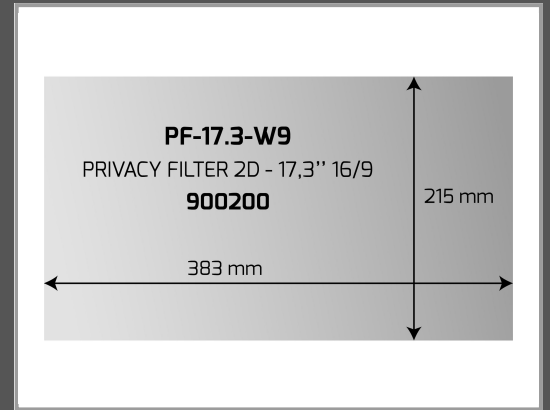

PORT Designs PORT Professional - Blickschutzfilter für Bildschirme - 43.2 cm (17")

Blickschutzfilter

Gruppe	Displayschutz
Hersteller	PORT Designs
Hersteller Art. Nr.	900200
EAN/UPC	3567049002008

Beschreibung

PORT Professional - Blickschutzfilter für Bildschirme - 43.2 cm (17")

Hauptmerkmale

Produktbeschreibung	PORT Professional Blickschutzfilter für Bildschirme
Produkttyp	Blickschutzfilter für Bildschirme
Kompatibilität der Bildschirmgröße	43.2 cm (17")
Funktionen	Blendfrei, staubfest, stoßfest, 60°-Sichtwinkel