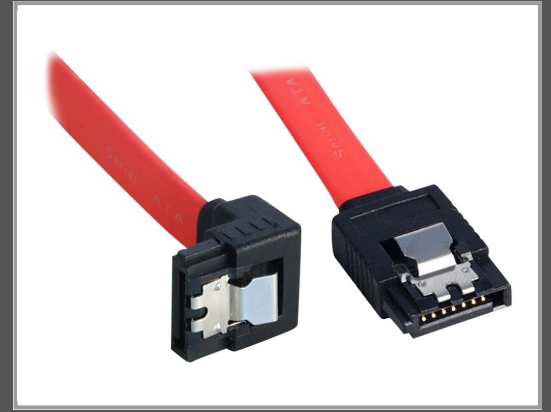

Lindy SATA-Kabel - Serial ATA 150/300 - SATA (W)

zu SATA (W) - 50 cm - 90° Stecker - eingerastet - rechts-gewinkelter Stecker

Gruppe	Zubehör Festplatten
Hersteller	Lindy
Hersteller Art. Nr.	33456
EAN/UPC	4002888334563

Beschreibung

Lindy - SATA-Kabel - Serial ATA 150/300 - SATA (W) zu SATA (W) - 50 cm - 90° Stecker, eingerastet, rechts-gewinkelter Stecker

Hauptmerkmale

Produktbeschreibung	Lindy SATA-Kabel - 50 cm
Typ	SATA-Kabel
Schnittstellengeschwindigkeit	Serial ATA 150/300
Besonderheiten	90 Grad Stecker, eingerastet, rechts-gewinkelter Stecker
Länge	50 cm
Anschluss	7-poliges Serial ATA - weiblich
Stecker (zweites Ende)	7-poliges Serial ATA - weiblich