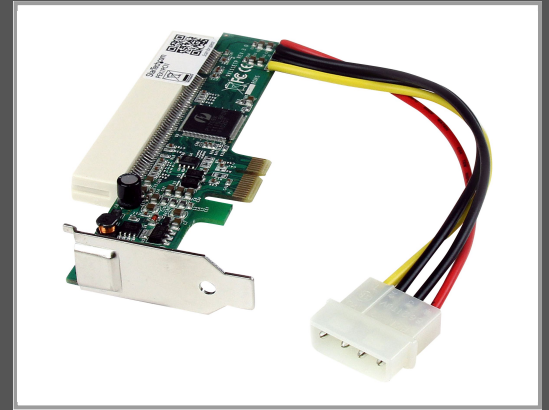

# StarTech.com PCI Express Schnittstellenkarte für PCI Low Profile Adapter Karte - 1 x PCI-e (Stecker)

1 x PCI (Buchse) - PCIe x1-zu-PCI-Steckplatzadapter

Gruppe	Netzwerkadapter / Schnittstellen
Hersteller	StarTech.com
Hersteller Art. Nr.	PEX1PCI1
EAN/UPC	0065030834629

## Beschreibung

StarTech.com PCI Express Schnittstellenkarte für PCI Low Profile Adapter Karte - 1 x PCI-e (Stecker) 1 x PCI (Buchse) - PCIe x1-zu-PCI-Steckplatzadapter

## Hauptmerkmale

Produktbeschreibung	StarTech.com PCI Express Schnittstellenkarte für PCI Low Profile Adapter Karte - 1 x PCI-e (Stecker) 1 x PCI (Buchse) - PCIe x1-zu-PCI-Steckplatzadapter
Produkttyp	PCIe x1-zu-PCI-Steckplatzadapter
Abmessungen (Breite x Tiefe x Höhe)	7 cm x 13.5 cm x 2 cm
Gewicht	49 g
Systemanforderungen	Microsoft Windows 2000, Microsoft Windows Server 2008 R2, Microsoft Windows Vista (32/64 bits), Microsoft Windows 7 (32/64 bits), Microsoft Windows XP (32/64 bits), Microsoft Windows Server 2003 (32/64-bits), Windows 8 (32/64 Bit)