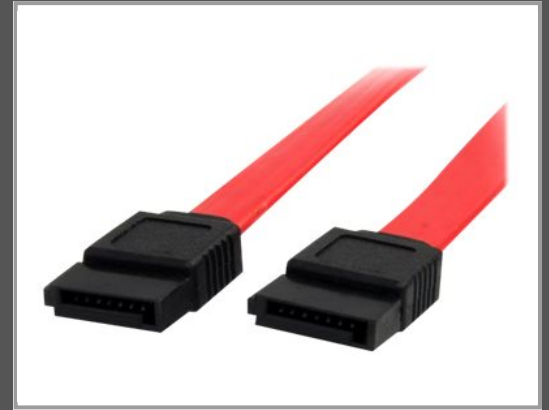

# StarTech.com 45cm SATA Kabel - internes 7pin S-ATA Datenkabel -Serial ATA Anschlusskabel - Rot - SATA-Kabel - SATA (W)

zu SATA (W) - 45.8 cm - für P/N: 10P6G-PCIE-SATA-CARD - 2P6G-PCIE-SATA-CARD - 4P6G-PCIE-SATA-CARD - 6P6G-PCIE-SATA-CARD

Gruppe	Kabel / Adapter
Hersteller	StarTech.com
Hersteller Art. Nr.	SATA18
EAN/UPC	0065030795234

## Beschreibung

StarTech.com 45cm SATA Kabel - internes 7pin S-ATA Datenkabel -Serial ATA Anschlusskabel - Rot - SATA-Kabel - SATA (W) zu SATA (W) - 45.8 cm - für P/N: 10P6G-PCIE-SATA-CARD, 2P6G-PCIE-SATA-CARD, 4P6G-PCIE-SATA-CARD, 6P6G-PCIE-SATA-CARD

## Hauptmerkmale

Produktbeschreibung	StarTech.com 45cm SATA Kabel - internes 7pin S-ATA Datenkabel -Serial ATA Anschlusskabel - Rot - SATA-Kabel - 45.8 cm
Typ	SATA-Kabel
Länge	45.8 cm
Anschluss	7-poliges Serial ATA - weiblich
Stecker (zweites Ende)	7-poliges Serial ATA - weiblich
Entwickelt für	P/N: 10P6G-PCIE-SATA-CARD, 25S22M2NGFFR, 25SAT22MSAT, 25SAT35HDD, 2P6G-PCIE-SATA-CARD, 35S24M2NGFF, 4P6G-PCIE-SATA-CARD, 6P6G-PCIE-SATA-CARD, BRACKET25SAT, IDE2SAT25, PATA2SATA3, PEXSAT32, S322M225R, S32M2NGFFPEX, SAT2M2NGFF25, SAT32M225, SAT32MSAT257, SAT32MSATPEX, ST521PMINT, USB3SSATAIDE