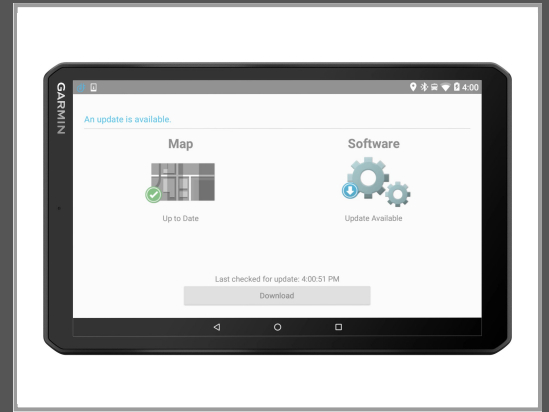

Garmin Camper 890 - GPS-Navigationsgerät - Kfz

8" Breitbild

Gruppe	Handhelds und Navigation
Hersteller	Garmin
Hersteller Art. Nr.	010-02425-10
EAN/UPC	0753759256500

Beschreibung

Garmin Camper 890 - GPS-Navigationsgerät - Kfz 8" Breitbild

Hauptmerkmale

Produktbeschreibung	Garmin Camper 890 - GPS-Navigationsgerät
Produkttyp	GPS-Navigationsgerät
Bildschirm	8" Farbe - 1.280 x 800 Pixel - Breitbild
Eingang	Touch-Screen
Empfohlene Verwendung	Kfz
Schnittstelle	USB, Bluetooth, Wi-Fi
Verkehr	TMC (Traffic Message Channel)
Sprachunterstützung	Navigationsanweisungen, Ansage des Straßennamens, Sprachbefehlerkennung
Kartenleser	microSD
Zubehör im Lieferumfang	USB-Kabel, Saugfußmontage, Schraubhalterung
Abmessungen (Breite x Tiefe x Höhe)	20 cm x 2 cm x 12.5 cm
Gewicht	387 g