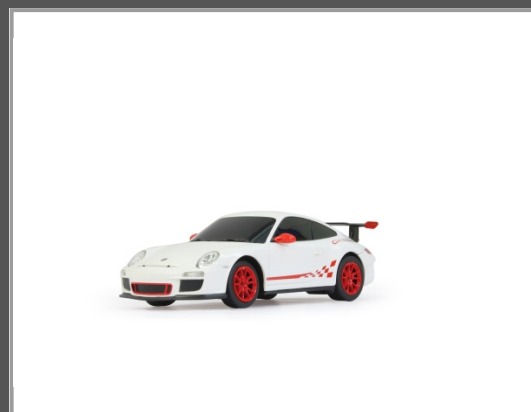

JAMARA 404096, 2 x AA, 185 mm, 70 mm, 55 mm, 174 g

Porsche GT3 RS - 1:24 - Weiß - 27MHz

Gruppe	Spielzeug
Hersteller	JAMARA
Hersteller Art. Nr.	404096
EAN/UPC	4042774354879

Beschreibung

Jamara 404096. Batterie der Fernbedienung: 2 x AA. Breite: 185 mm, Tiefe: 70 mm, Höhe: 55 mm

Hauptmerkmale

Allgemein

Batterie der Fernbedienung	2 x AA
Breite	185 mm
Tiefe	70 mm
Höhe	55 mm

Ausführliche Details

Technische Details

Typ	Auto
Produktfarbe	Weiß
Frequenzband	0,027 GHz

Gewicht und Abmessungen

Breite	185 mm
Tiefe	70 mm
Höhe	55 mm
Gewicht	174 g

Batterie

Batterie der Fernbedienung	2 x AA
----------------------------	--------