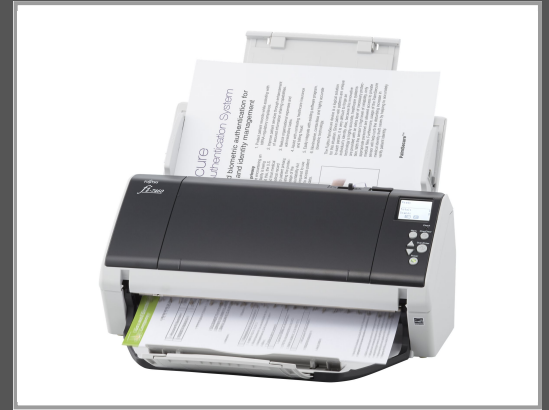

# Fujitsu fi-7460 - Dokumentenscanner - Dual CCD - Duplex - 304.8 x 431.8 mm - 600 dpi x 600 dpi - bis zu 60 Seiten/Min. (einfarbig)

/ bis zu 60 Seiten/Min. (Farbe) - automatischer Dokumenteneinzug (100 Blätter) - USB 3.0

|                     |               |
|---------------------|---------------|
| Gruppe              | Scanner       |
| Hersteller          | Fujitsu       |
| Hersteller Art. Nr. | PA03710-B051  |
| EAN/UPC             | 4939761308482 |

## Beschreibung

Fujitsu fi-7460 - Dokumentenscanner - Dual CCD - Duplex - 304.8 x 431.8 mm - 600 dpi x 600 dpi - bis zu 60 Seiten/Min. (einfarbig) / bis zu 60 Seiten/Min. (Farbe) - automatischer Dokumenteneinzug (100 Blätter) - USB 3.0