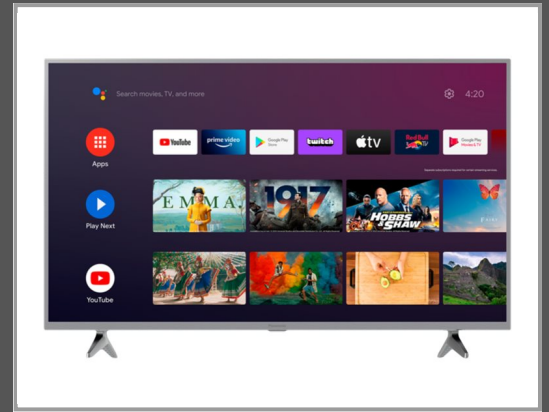

Panasonic TX-43LSW504S - 108 cm (43") Diagonalklasse LSW504 Series LCD-TV mit LED-Hintergrundbeleuchtung

Smart TV - Android TV - 1080p 1920 x 1080 - HDR - Silber

Gruppe Flachbild-TVs
 Hersteller Panasonic
 Hersteller Art. Nr. TX-43LSW504S
 EAN/UPC 5025232928392

Beschreibung

Panasonic TX-43LSW504S - 108 cm (43") Diagonalklasse LSW504 Series LCD-TV mit LED-Hintergrundbeleuchtung - Smart TV - Android TV - 1080p 1920 x 1080 - HDR - Silber

Hauptmerkmale

Produktbeschreibung	Panasonic TX-43LSW504S LSW504 Series - 108 cm (43") LCD-TV mit LED-Hintergrundbeleuchtung - Full HD
Produkttyp	LCD-TV mit LED-Hintergrundbeleuchtung - Smart TV
Diagonale Klasse	108 cm (43")
Farbe	Silber
Plattform	Android TV
Auflösung	1920 x 1080
Anzeigeformat	1080p
HDR-Technologie	2K HDR
Videoschnittstelle	Composite, HDMI
Anzahl der HDMI-Anschlüsse	2 Anschlüsse
Konnektivität	Wi-Fi, LAN, Bluetooth
LCD Hintergrundlicht-Technologie	LED-Hintergrundbeleuchtung Adaptive Backlight Dimming
Seitenverhältnis des Bildes	16:9
TV-Tuner	1x analog, 1x digital
Digital TV-Tuner	DVB-C, DVB-S2, DVB-T, DVB-T2
Internet-Streaming-Dienste	Netflix, HbbTV, Chromecast, Prime Video
Bildverbesserungen	Bright Panel, HD Color Engine
Intelligenter Assistent	Google Assistant (für einige Sprachen und Länder nicht verfügbar)
USB	2 Anschlüsse
Mitgeliefertes Zubehör	Fernbedienung
Spannung	Wechselstrom 100-240 V (50 - 60 Hz)