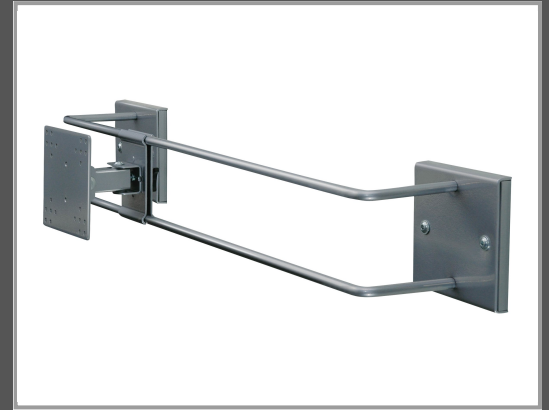

# R-Go Steel Alternative Wandhalterung, verstellbar, silber - Klammer für LCD-Display - Stahl - Silber - Bildschirmgröße: bis zu 68,6 cm (bis zu 27 Zoll)

Wandmontage

Gruppe	Zubehör TFT/LCD-TV
Hersteller	R-Go
Hersteller Art. Nr.	RGOSC150
EAN/UPC	8719274490159

## Beschreibung

R-Go Steel Alternative Wandhalterung, verstellbar, silber - Klammer für LCD-Display - Stahl - Silber - Bildschirmgröße: bis zu 68,6 cm (bis zu 27 Zoll) - Wandmontage

## Hauptmerkmale

Produktbeschreibung	R-Go Steel Alternative Wandhalterung, verstellbar, silber - Klammer
Produkttyp	Klammer - Wandmontage
Abmessungen (Breite x Tiefe x Höhe)	12 cm x 79 cm x 12 cm
Neigung	90°
Schwenken	180°
Anpassungen	Höhe, Neigung, schwenken
Gewicht	2.07 kg
Empfohlene Verwendung	LCD-Display
Empfohlene Display-Größe	Bis zu 68,6 cm (bis zu 27 Zoll)
VESA-Halterung	100 x 100 mm, 75 x 75 mm
Max. Ladegewicht	10 kg
Material	Stahl
Farbe	Silber