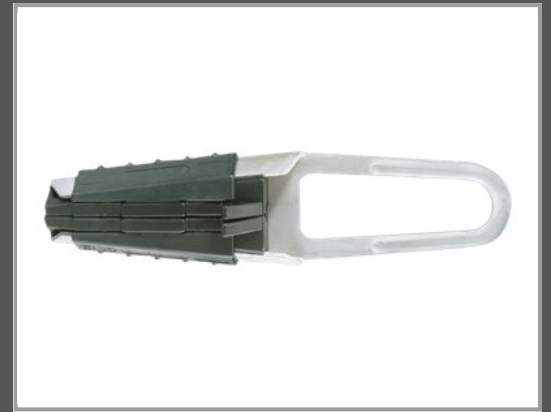

Rutenbeck AKL 805 XL - Anker für Kabelschellen

Schwarz - RAL 9005

Gruppe	Beschläge & Befestigungsmaterial
Hersteller	Rutenbeck
Hersteller Art. Nr.	40100020
EAN/UPC	4043921050712

Beschreibung

Rutenbeck AKL 805 XL - Anker für Kabelschellen - Schwarz, RAL 9005

Hauptmerkmale

Produktbeschreibung	Rutenbeck AKL 805 XL - Anker für Kabelschellen
Produkttyp	Anker für Kabelschellen
Abmessungen (Breite x Tiefe x Höhe)	12.2 cm x 49.9 cm x 6 cm
Gewicht	2 kg
Farbe	Schwarz, RAL 9005