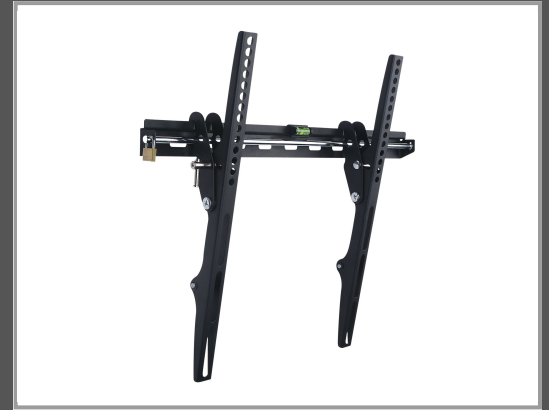

Techly ICA-PLB 161XL - Befestigungskit (Wandplatte, Riegel, 2 VESA-Schienen) - Diebstahlschutz - für LCD TV - verriegelbar - Schwarz - Bildschirmgröße: 58.4-139.7 cm (23"-55")

Wandmontage

Gruppe	Zubehör TFT/LCD-TV
Hersteller	Techly
Hersteller Art. Nr.	ICA-PLB-161XL
EAN/UPC	8051128107692

Beschreibung

TECHly ICA-PLB 161XL - Befestigungskit (Wandplatte, Riegel, 2 VESA-Schienen) - Diebstahlschutz - für LCD TV - verriegelbar - Schwarz - Bildschirmgröße: 58.4-139.7 cm (23"-55") - Wandmontage

Hauptmerkmale

Produktbeschreibung	TECHly ICA-PLB 161XL - Befestigungskit - Diebstahlschutz - für LCD TV - Schwarz
Produkttyp	Befestigungskit (Diebstahlschutz) - Wandmontage - verriegelbar
Montagekomponenten	Wandplatte, Riegel, 2 VESA-Schienen
Integrierte Geräte	Wasserwaage
Abmessungen (Breite x Tiefe x Höhe)	3.7 cm
Neigung	-12° bis 0°
Anpassungen	Neigung
Empfohlene Verwendung	LCD TV
Empfohlene Display-Größe	58.4-139.7 cm (23"-55")
VESA-Halterung	100 x 100 mm, 75 x 75 mm, 200 x 200 mm, 400 x 300 mm, 400 x 200 mm, 400 x 400 mm, 200 x 100 mm, 300 x 300 mm, 150 x 150 mm, 150 x 100 mm, 100 x 200 mm, 100 x 150 mm, 200 x 300 mm
Max. Ladegewicht	45 kg
Farbe	Schwarz
Packungsinhalt	Vorhängeschloss