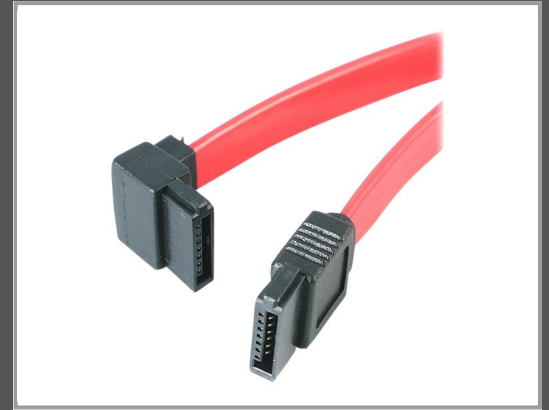

# StarTech.com 30cm SATA Serielles ATA Kabel links gewinkelt - Bu/Bu - S-ATA Anschlusskabel - SATA-Kabel - Serial ATA 150/300/600 - SATA (R)

zu SATA (R) - 30 cm - links-gewinkelter Stecker - Rot - für P/N:  
CFAST2SAT25 - USB2SATAIDE - USB3SSATAIDE

Gruppe	Kabel / Adapter
Hersteller	StarTech.com
Hersteller Art. Nr.	SATA12LA1
EAN/UPC	0065030842723

## Beschreibung

StarTech.com 30cm SATA Serielles ATA Kabel links gewinkelt - Bu/Bu - S-ATA Anschlusskabel - SATA-Kabel - Serial ATA 150/300/600 - SATA (R) zu SATA (R) - 30 cm - links-gewinkelter Stecker - Rot - für P/N: CFAST2SAT25, USB2SATAIDE, USB3SSATAIDE

## Hauptmerkmale

Produktbeschreibung	StarTech.com 30cm SATA Serielles ATA Kabel links gewinkelt - Bu/Bu - S-ATA Anschlusskabel - SATA-Kabel - 30 cm
Typ	SATA-Kabel
Schnittstellengeschwindigkeit	Serial ATA 150/300/600
Technologie	Abgeschirmt
Besonderheiten	Links-gewinkelter Stecker
Länge	30 cm
Anschluss	7-poliges Serial ATA - Gefäß
Stecker (zweites Ende)	7-poliges Serial ATA - Gefäß
Farbe	Rot
Entwickelt für	P/N: CFAST2SAT25, USB2SATAIDE, USB3SSATAIDE