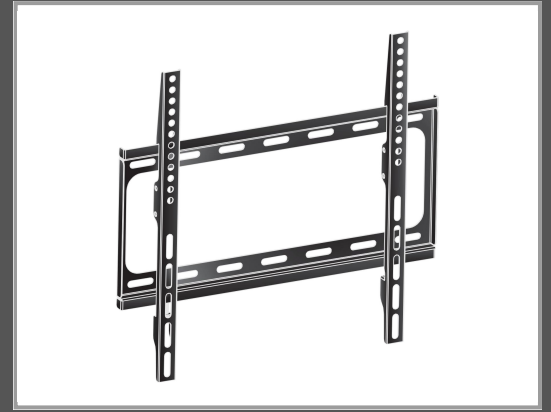

# Iiyama BefestigungsKit (Schrauben) für LCD-Display - Bildschirmgröße: 66-139.7 cm (26"-55")

Montageschnittstelle: bis zu 400 x 400 mm - Wandmontage - für ProLite LE3240S-B1 - LE4840S-B1

Gruppe	Zubehör TFT/LCD-TV
Hersteller	Iiyama
Hersteller Art. Nr.	WM1044-B1
EAN/UPC	4948570032228

## Beschreibung

Iiyama - BefestigungsKit (Schrauben) für LCD-Display - Bildschirmgröße: 66-139.7 cm (26"-55") - Montageschnittstelle: bis zu 400 x 400 mm - Wandmontage - für ProLite LE3240S-B1, LE4840S-B1

## Hauptmerkmale

Produktbeschreibung	Iiyama - BefestigungsKit
Produkttyp	BefestigungsKit - Wandmontage
Montagekomponenten	Schrauben
Empfohlene Verwendung	LCD-Display
Empfohlene Display-Größe	66-139.7 cm (26"-55")
VESA-Halterung	Bis zu 400 x 400 mm
Max. Ladegewicht	30 kg
Entwickelt für	ProLite LE3240S-B1, LE4840S-B1