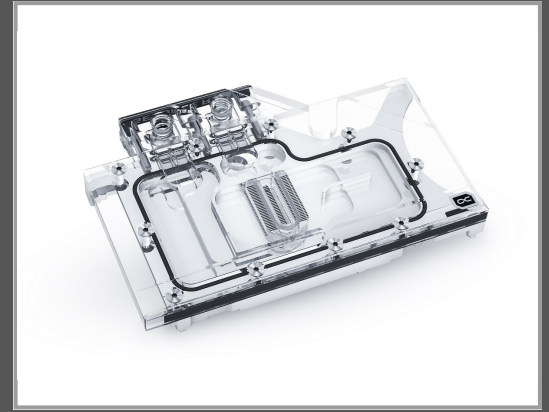

# Alphacool 11983, Kühlmittel, Acryl, Aluminium, Kupfer, Nickel, Schwarz, 1/4 Zoll, NVIDIA GeForce RTX 3070 Ti Founders Edition, 8GB GDDR6X, HDMI, 3x DP, 123,1 mm

GPU-Wasserkühler - 0,6 mm - Aluminium 4x G1/4" - Schwarz

## Beschreibung

Der Alphacool Eisblock Aurora Acryl GPX Grafikkarten Wasserkühler mit Backplate vereint Style mit Performance. Extreme Kühlperformance und eine umfangreiche digital RGB Beleuchtung zeichnen ihn aus. Erfahrung und technisches Know-how aus mehr als einem Jahrzehnt sind in die Entwicklung eingeflossen, ganz ohne technische Kompromisse einzugehen. Der Eisblock Aurora Acryl GPX ist eine gravierende Weiterentwicklung der bisherigen Alphacool Grafikkarten-Wasserkühler, welcher in jedem Teilbereich verbessert wurde.

### Mehr Performance!

Bei der Entwicklung des Eisblock Aurora Acryl GPX Grafikkarten-Wasserkühlers wurde natürlich Wert auf eine Leistungssteigerung gelegt. Im ersten Schritt wurde der Kühler näher an die einzelnen Bauteile gebracht, indem man die Wärmeleitpads in ihrer Dicke reduziert hat. Im zweiten Schritt wurde der vernickelte Kupferblock ebenfalls dünner gestaltet. Schritt 3 beinhaltet die ständige Optimierung des Wasserflusses innerhalb des Kühlers. Ergebnis: Alle wichtigen Bauteile wie Spannungswandler und RAM werden deutlich besser und effektiver vom Wasser gekühlt und die Kühlleistung steigert sich signifikant.

### Brillantes Design!

Die adressierbaren digitalen aRGB-LEDs sind direkt in den Kühlblock eingelassen und sie verlaufen seitlich an dem ganzen Kühlblock entlang. Der Effekt ist eine Beleuchtung, die den gesamten Kühlblock einschließt. Keine Ecke oder Kante bleibt durch die aRGB LEDs unbeleuchtet. Das neue Design ist kantiger, wobei alle Kanten abgeschrägt sind. Die Folge ist eine bessere Lichtstreuung im Wasserkühler durch die Reflektionen an diesen Schrägen. Außerdem erzeugen sie diverse Konturen, die dem Eisblock Aurora Acryl GPX Kühler eine ganz eigene optische Note geben.