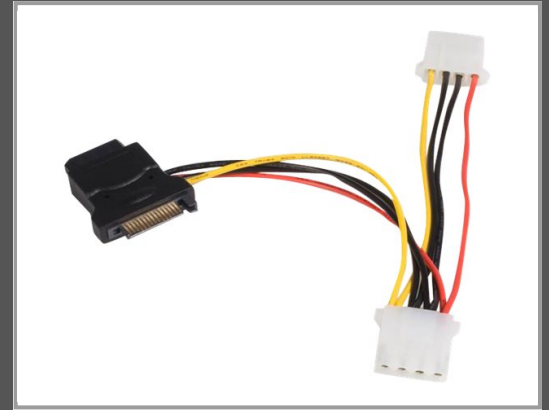

# StarTech.com SATA auf LP4 Stromadapter mit 2 zusätzlichen LP4 - Netzteil - interne Stromversorgung, 4-polig (W)

zu SATA-Stromstecker (M) - 15 cm - Schwarz - für P/N: S25SLOTR - SATSASBP425

Gruppe	Kabel / Adapter
Hersteller	StarTech.com
Hersteller Art. Nr.	LP4SATAFM2L
EAN/UPC	0065030826624

## Beschreibung

StarTech.com SATA auf LP4 Stromadapter mit 2 zusätzlichen LP4 - Netzteil - interne Stromversorgung, 4-polig (W) zu SATA-Stromstecker (M) - 15 cm - Schwarz - für P/N: S25SLOTR, SATSASBP425

## Hauptmerkmale

Produktbeschreibung	StarTech.com SATA auf LP4 Stromadapter mit 2 zusätzlichen LP4 - Netzteil - interne Stromversorgung, 4-polig zu SATA-Stromstecker - 15 cm
Typ	Netzteil
Länge	15 cm
Anschluss	3 x interne Stromversorgung, 4-polig - weiblich
Stecker (zweites Ende)	15-Pin-SATA-Stromstecker - männlich
Farbe	Schwarz
Entwickelt für	P/N: S25SLOTR, SATSASBP425