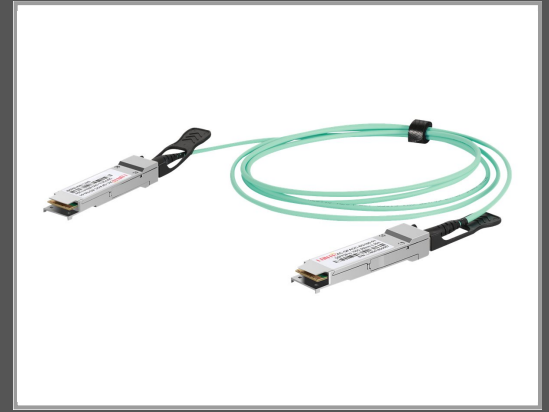

DIGITUS 100GBase Direktanschlusskabel - QSFP28 zu QSFP28 - 2 m - Glasfaser - Duplex - SFF-8431/SFF-8432 - Active Optical Cable (AOC)

2 m

Gruppe	Kabel / Adapter
Hersteller	DIGITUS
Hersteller Art. Nr.	DN-81622
EAN/UPC	4016032480945

Beschreibung

DIGITUS - 100GBase Direktanschlusskabel - QSFP28 zu QSFP28 - 2 m - Glasfaser - Duplex - SFF-8431/SFF-8432 - Active Optical Cable (AOC)

Hauptmerkmale

Produktbeschreibung	DIGITUS 100GBase Direktanschlusskabel - 2 m
Typ	100GBase Direktanschlusskabel - SFF-8431/SFF-8432
Technologie	Duplex Glasfaser
Glasfasertyp	Multi-Modus
Leistungsmerkmale	Active Optical Cable (AOC), Hot-pluggable, VCSEL Array Technologie, Wellenlänge von 850 nm
Länge	2 m
Anschluss	QSFP28
Stecker (zweites Ende)	QSFP28