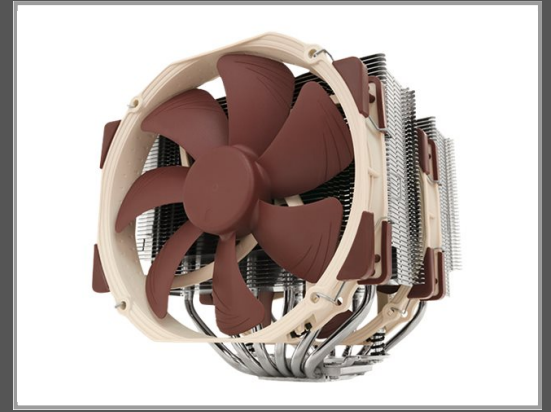

# Noctua NH-D15 - Prozessor-Luftkühler - (für: AM4)

Aluminium mit nickelbeschichteter Kupferbasis - 140 mm

Gruppe	Kühler
Hersteller	Noctua
Hersteller Art. Nr.	NH-D15 SE-AM4
EAN/UPC	9010018000061

## Beschreibung

Noctua NH-D15 - Prozessor-Luftkühler - (für: AM4) - Aluminium mit nickelbeschichteter Kupferbasis - 140 mm

## Hauptmerkmale

Produktbeschreibung	Noctua NH-D15 Prozessor-Luftkühler
Produkttyp	Prozessor-Luftkühler
Packungsinhalt	2 Low-Noise Adaptor (L.N.A.), 2 NF-A15 PWM Premium-Lüfter, NT-H1 hochwertige Wärmeleitpaste, Noctua Metallkofferstapel, 4-poliges PWM Y-Kabel, SecuFirm2 AM4 Montageset
Kompatibilität	Socket AM4
Kühlermaterial	Aluminium mit nickelbeschichteter Kupferbasis
Gebläseanzahl	Dual
Lüfterdurchmesser	140 mm
Gebläsehöhe	25 mm
Lüfterlager	SSO2-Lager
Drehgeschwindigkeit	300-1500 U/min
Luftstrom	116-140 m <sup>3</sup> /h (68 - 82,5 CFM)
Geräuschpegel	19.2 - 24.6 dBA
Netzanschluss	Lüfteranschluss, 4-polig
Nennspannung	12 V
Merkmale	Wärmerohrtechnologie, PWM-Unterstützung (Pulse-Width Modulation), 6 Wärmerohre aus Kupfer, Soldered joints
Abmessungen (Breite x Tiefe x Höhe)	15 cm x 16.1 cm x 16.5 cm
Gewicht	1.32 kg