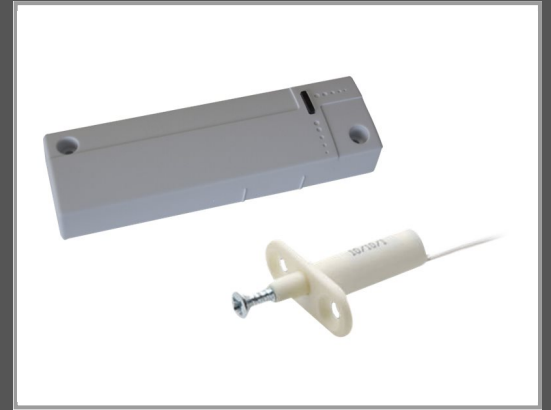

Lupus LUPUSEC - Riegelschaltkontakt

Weiß

Gruppe	Elektroinstallation
Hersteller	Lupus
Hersteller Art. Nr.	12026
EAN/UPC	4260195432666

Beschreibung

LUPUSEC - Riegelschaltkontakt

Hauptmerkmale

Produktbeschreibung	LUPUSEC - Riegelschaltkontakt
Produkttyp	Riegelschaltkontakt