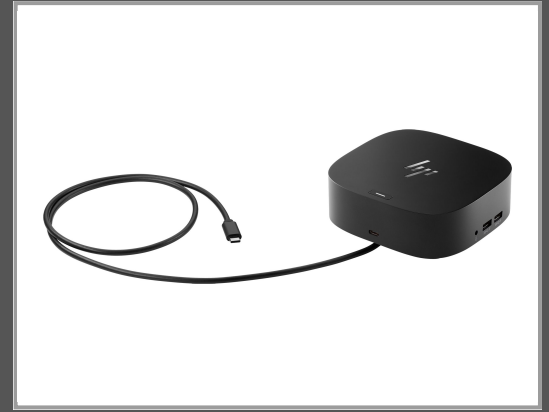

HP Essential - Dockingstation - USB-C - HDMI, 2 x DP

120 Watt - Europa - für ProBook 45X G9 - 630 G8 - 635 - 640 G8 - 650 G8; ZBook Firefly 14 G8 - 14 G9 - 15 G8 - 16 G9

Gruppe	Zubehör Notebook
Hersteller	HP
Hersteller Art. Nr.	72C71AA#ABB
EAN/UPC	0197029013002

Beschreibung

HP - Essential - Dockingstation - USB-C - HDMI, 2 x DP - 120 Watt - Europa - für ProBook 45X G9, 630 G8, 635, 640 G8, 650 G8; ZBook Firefly 14 G8, 14 G9, 15 G8, 16 G9

Hauptmerkmale

Produktbeschreibung	HP - Essential - Dockingstation - USB-C - HDMI, 2 x DP
Produkttyp	Dockingstation
Docking-Schnittstelle	USB-C
Videoschnittstellen	HDMI, 2 x DP
Abmessungen (Breite x Tiefe x Höhe)	12.2 cm x 12.2 cm x 4.5 cm
Gewicht	680 g
Farbe	Schwarz
Lokalisierung	Englisch / Europa
Stromversorgung	Netzteil 5 / 9 / 10 / 12 / 15 / 20 V 120 Watt Gestellte Leistung
Entwickelt für	Elite Dragonfly G2 Notebook; G3 Notebook; Elite Dragonfly Max Notebook; Elite x360; EliteBook 1040 G9, 630 G9, 64X G9, 65X G9, 83X G9, 86X G9; EliteBook x360; Pro x360; ProBook 430 G8, 44X G8, 44X G9, 450 G8, 45X G9, 630 G8, 635, 640 G8, 650 G8, Fortis 14 G9; ZBook Firefly 14 G8, 14 G9, 15 G8, 16 G9