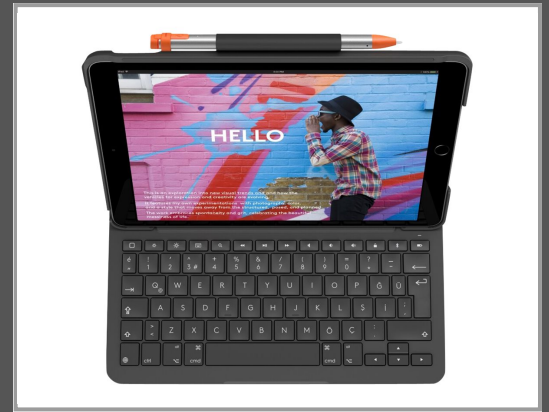

Logitech Slim Folio - Tastatur und Foliehülle - Bluetooth - QWERTZ - Deutsch - Graphite - für Apple 10.2-inch iPad (7. Generation, 8. Generation)

Grau

Gruppe	Eingabegeräte
Hersteller	Logitech
Hersteller Art. Nr.	920-009474
EAN/UPC	5099206088252

Beschreibung

Logitech Slim Folio - Tastatur und Foliehülle - Bluetooth - QWERTZ - Deutsch - Graphite - für Apple 10.2-inch iPad (7. Generation, 8. Generation)

Hauptmerkmale

Produktbeschreibung	Logitech Slim Folio - Tastatur und Foliehülle - QWERTZ - Deutsch - Graphite
Gerätetyp	Tastatur und Foliehülle
Schnittstelle	Bluetooth
Eingabegerät	Tastatur
Lokalisierung und Layout	QWERTZ Deutsch
Tastaturkurzbefehl-Funktion	Suchen, Stummtaste, Wiedergabe/Pause, vorheriger Titel, nächster Titel, Home Screen, Siri, Lautstärke -, Lautstärke +, Sprachenschlüssel
Schutz	Kratzfest, spritzwasserbeständig
Farbe	Graphite
Gehäusematerial	Kunststoff, Gewebe
Abmessungen (Breite x Tiefe x Höhe)	24.8 cm x 2 cm x 18.2 cm
Gewicht	445 g
Entwickelt für	Apple 10.2-inch iPad (7. Generation, 8. Generation)