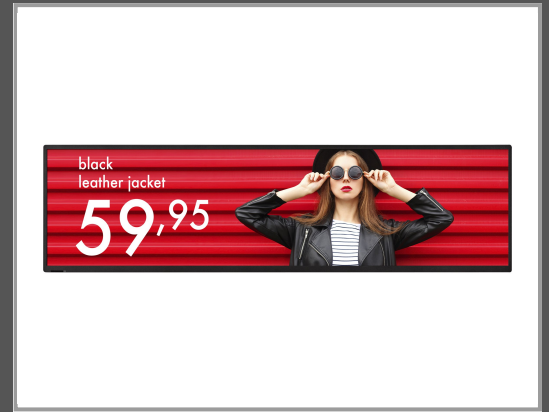

NEC Display MultiSync BT421 - 107.2 cm (42") Diagonalklasse LCD-Flachbildschirmanzeige - Digital Signage 1920 x 480 - direkt beleuchtete LED - mit OPS mit Deckenhalterung (Single)

106,7 cm - 42" - 1.920*480 - 4.000:1 - 700 cd/m² - Schwarz

| | |
|---------------------|-----------------|
| Gruppe | Digital Signage |
| Hersteller | NEC Display |
| Hersteller Art. Nr. | 40001375 |
| EAN/UPC | 5028695118829 |

Beschreibung

NEC MultiSync BT421 - 107.2 cm (42") Diagonalklasse LCD-Flachbildschirmanzeige - Digital Signage 1920 x 480 - direkt beleuchtete LED - mit OPS mit Deckenhalterung (Single)

Hauptmerkmale

| | |
|--|---|
| Produktbeschreibung | NEC MultiSync BT421 107.2 cm (42") LCD-Flachbildschirmanzeige - für Digital Signage |
| Produkttyp | LCD-Flachbildschirmanzeige |
| Diagonale Klasse | 107.2 cm (42") |
| Kommerzielle Verwendung | Ja - Digital Signage |
| Kombiniert mit | OPS mit Deckenhalterung (Single) |
| Auflösung | 1920 x 480 |
| PC-Schnittstelle | DVI |
| Technologie | VA |
| LCD Hintergrundlicht-Technologie | Direkt beleuchtete LED |
| Seitenverhältnis des Bildes | 16:4 |
| TV-Tuner | Kein Tuner |
| Energie Effizienzklasse | Klasse G |
| Leistungsaufnahme im Betrieb | 50 Watt |
| Leistungsaufnahme im Ein-Zustand | 59 W |
| Abmessungen (Breite x Tiefe x Höhe) - ohne Fuß | 105.99 cm x 6.47 cm x 28.89 cm |
| Gewicht | 9.3 kg |