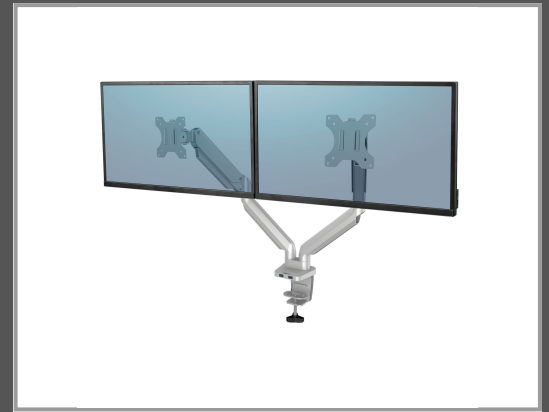

Fellowes Platinum, Klemme, 16 kg, 81,3 cm (32 Zoll), 100 x 100 mm, Höhenverstellung, Silber

Silber

Gruppe	Zubehör divers
Hersteller	Fellowes
Hersteller Art. Nr.	8056501
EAN/UPC	0043859764228

Beschreibung

Fellowes Platinum. Montage: Klemme, Höchstgewichtskapazität: 16 kg, Maximale Bildschirmgröße: 81,3 cm (32 Zoll), Minimale VESA-Halterung: 75 x 75 mm, Maximale VESA-Halterung: 100 x 100 mm. Höhenverstellung, Neigungswinkelbereich: -45 - 45°. Produktfarbe: Silber

Hauptmerkmale

	Allgemein
Montage	Klemme
Höchstgewichtskapazität	16 kg
Maximale Bildschirmgröße	81,3 cm
Minimale VESA-Halterung	75 x 75 mm
Maximale VESA-Halterung	100 x 100 mm
Höhe	590,6 mm
Höhenverstellung	Ja
Neigungswinkelbereich	-45 - 45 °
Produktfarbe	Silber

Ausführliche Details

	Montage
Höchstgewichtskapazität	16 kg
Maximale Gewichtskapazität (pro Monitor)	8 kg
Maximale Bildschirmgröße	81,3 cm
Befestigungstyp	Tisch/Bank
Montage	Klemme
Minimale VESA-Halterung	75 x 75 mm
Maximale VESA-Halterung	100 x 100 mm
Anzahl der Display unterstützt	2
Tischstärke (min.)	1 cm