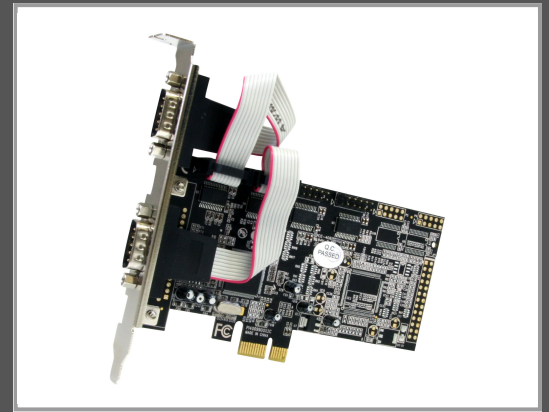

StarTech.com 4 Port Serielle RS232 PCI Express Schnittstellenkarte mit Breakout Kabel

DB9 PCIe Karte mit 16950 UART - Serieller Adapter - PCIe 1.1 - RS-232 - 4 Anschlüsse

Gruppe	Netzwerkadapter / Schnittstellen
Hersteller	StarTech.com
Hersteller Art. Nr.	PEX4S553
EAN/UPC	0065030843553

Beschreibung

StarTech.com 4 Port Serielle RS232 PCI Express Schnittstellenkarte mit Breakout Kabel - DB9 PCIe Karte mit 16950 UART - Serieller Adapter - PCIe 1.1 - RS-232 - 4 Anschlüsse

Hauptmerkmale

Produktbeschreibung	StarTech.com 4 Port Serielle RS232 PCI Express Schnittstellenkarte mit Breakout Kabel - DB9 PCIe Karte mit 16950 UART - Serieller Adapter - PCIe 1.1 - 4 Anschlüsse
Gerätetyp	Serieller Adapter
Formfaktor	Plug-in-Karte
Schnittstellentyp (Bustyp)	PCI Express 1.1 x1
Abmessungen (Breite x Tiefe x Höhe)	1.9 cm x 13 cm x 12 cm
Gewicht	80 g
Anz. Anschlüsse	4 Anschlüsse
Data Link Protocol	RS-232
Datenübertragungsrate	128 Kbps
Prozessor	1 x MosChip Semiconductor MCS9904CV-AA
Systemanforderungen	Linux, Microsoft Windows Server 2008 R2, Microsoft Windows Vista (32/64 bits), Microsoft Windows 7 (32/64 bits), Microsoft Windows XP (32/64 bits), Microsoft Windows Server 2003 (32/64-bits), Windows 8 (32/64 Bit), Windows 10 (32/64 bits)