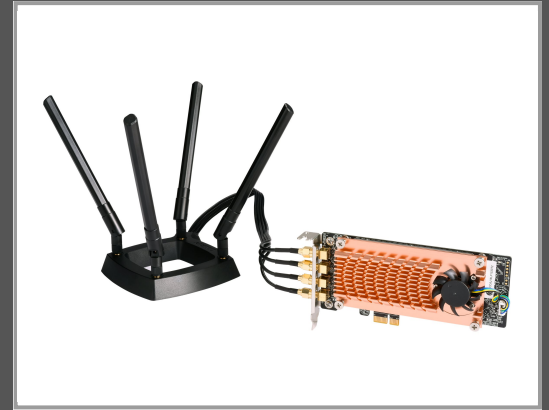

QNAP QWA-AC2600 - Netzwerkadapter - PCIe 2.0 Low-Profile

802.11ac - für QNAP TS-1232 - 1277 - 253 - 453 - 473 - 677 - 832 - 853 - 877 - 977 - TVS-2472 - 473 - 673 - 872 - 873

Gruppe	Zubehör Storage Systeme
Hersteller	QNAP
Hersteller Art. Nr.	QWA-AC2600
EAN/UPC	4713213512807

Beschreibung

QNAP QWA-AC2600 - Netzwerkadapter - PCIe 2.0 Low-Profile - 802.11ac - für QNAP TS-1232, 1277, 253, 453, 473, 677, 832, 853, 877, 977, TVS-2472, 473, 673, 872, 873

Hauptmerkmale

Produktbeschreibung	QNAP QWA-AC2600 - Netzwerkadapter - PCIe 2.0
Gerätetyp	Netzwerkadapter
Formfaktor	Plug-in-Karte - Low-Profile
Schnittstellentyp (Bustyp)	PCI Express 2.0 x1
PCI-Spezifikationsrevision	PCIe 2.0
Abmessungen (Breite x Tiefe x Höhe)	9.03 cm x 2.06 cm x 16 cm
Data Link Protocol	802.11ac
Datenübertragungsrate	2533 Mbps
Frequenzband	2.4 GHz, 5 GHz
Prozessor	2 x Qualcomm QCA9984
Entwickelt für	QNAP TS-1079, 1232, 1253, 1263, 1270, 1277, 1635, 253, 431, 453, 463, 470, 473, 563, 653, 670, 677, 832, 853, 863, 870, 877, 879, 977, EC1080, EC1280, EC880, TVS-2472, 463, 471, 473, 663, 671, 673, 682, 863, 871, 872, 873, 882, EC1080, EC1280, EC2480, EC880