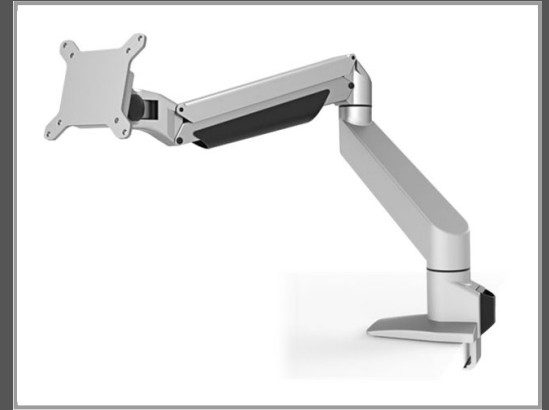

Compulocks Reach VESA Counter Top Articulating Double Jointed Monitor Arm - Montagekomponente (Gelenkarm, VESA-Halterung)

für Monitor / Tablet (neig- und schwenkbar) - Aluminium - Schreibtisch - Theke

Gruppe	Zubehör Notebook
Hersteller	Compulocks
Hersteller Art. Nr.	660REACH
EAN/UPC	0854340005269

Beschreibung

Compulocks Reach VESA Counter Top Articulating Double Jointed Monitor Arm - Montagekomponente (Gelenkarm, VESA-Halterung) - für Monitor / Tablet (neig- und schwenkbar) - Aluminium - Schreibtisch, Theke

Hauptmerkmale

Produktbeschreibung	Compulocks Reach VESA Counter Top Articulating Double Jointed Monitor Arm - Montagekomponente (neig- und schwenkbar)
Produkttyp	Montagekomponente (neig- und schwenkbar) - Schreibtisch, Theke
Montagekomponenten	Gelenkarm, VESA-Halterung
Anpassungen	Schwenk, Neigung, Drehung
Empfohlene Verwendung	Monitor / Tablet
VESA-Halterung	Ja
Material	Aluminium