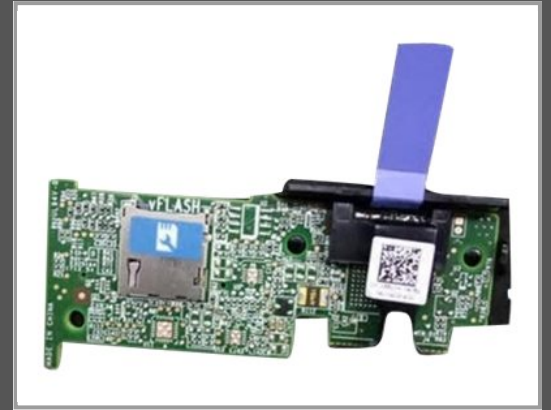

Dell VFlash Card Reader - Kartenleser - für PowerEdge R440

R540 - R640 - R740 - R740xd - R7415 - R940 - T440 - T640

Gruppe	Card-Reader
Hersteller	Dell
Hersteller Art. Nr.	385-BBLH
EAN/UPC	5397184035313

Beschreibung

Dell VFlash Card Reader - Kartenleser - für PowerEdge R440, R540, R640, R740, R740xd, R7415, R940, T440, T640

Hauptmerkmale

Produktbeschreibung	Dell VFlash Card Reader - Kartenleser
Produkttyp	Kartenleser - intern
Entwickelt für	PowerEdge R440, R540, R640, R740, R740xd, R7415, R940, T440, T640