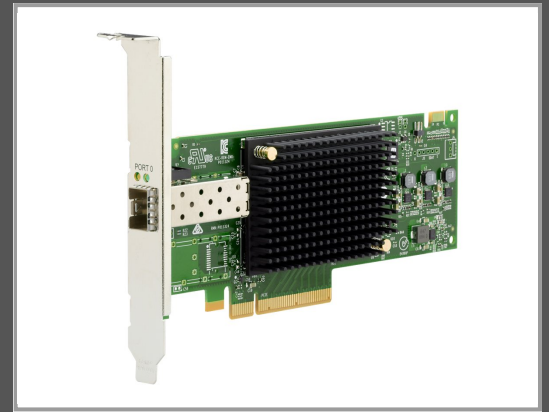

HPE SN1700E - Hostbus-Adapter - PCIe 4.0 x8 - 64Gb Fibre Channel (Short Wave)

x 1 - für ProLiant DL325 Gen10 - DL360 Gen10 - DL380 Gen10 - XL220n Gen10

Gruppe	Netzwerkadapter / Schnittstellen
Hersteller	HPE
Hersteller Art. Nr.	R7N77A
EAN/UPC	0190017520056

Beschreibung

HPE SN1700E - Hostbus-Adapter - PCIe 4.0 x8 - 64Gb Fibre Channel (Short Wave) x 1 - für ProLiant DL325 Gen10, DL360 Gen10, DL380 Gen10, XL220n Gen10

Hauptmerkmale

Produktbeschreibung	HPE SN1700E - Hostbus-Adapter - PCIe 4.0 x8 - 64Gb Fibre Channel (Short Wave) x 1
Gerätetyp	Hostbus-Adapter
Formfaktor	Plug-in-Karte
Schnittstellentyp (Bustyp)	PCI Express 4.0 x8
PCI-Spezifikationsrevision	PCIe 4.0
Ports	64Gb Fibre Channel (Short Wave) x 1
Abmessungen (Breite x Tiefe x Höhe)	10.92 cm x 16.764 cm x 6.883 cm
Gewicht	145 g
Verdrahtungstyp	Fibre Channel
Data Link Protocol	64Gb Fibre Channel (Short Wave)
Entwickelt für	ProLiant DL325 Gen10, DL360 Gen10, DL380 Gen10, XL220n Gen10