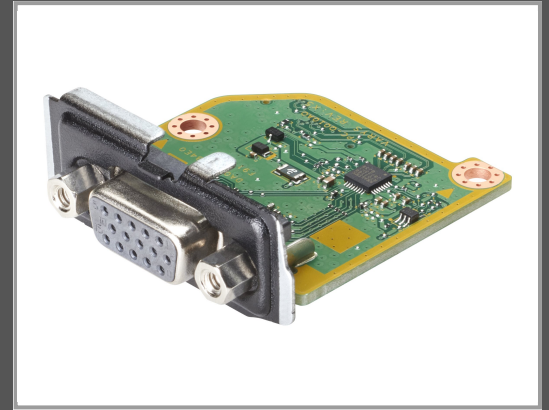

HP Flex IO V2 Card - VGA-Anschluss - für EliteDesk 800 G6, 805 G6; ProDesk 400 G6 (mini desktop)

400 G7 - 405 G6 - 600 G6; Workstation Z1 G6 Entry

Gruppe	Netzwerkadapter / Schnittstellen
Hersteller	HP
Hersteller Art. Nr.	13L53AA
EAN/UPC	0194850902451

Beschreibung

HP Flex IO V2 Card - VGA-Anschluss - für EliteDesk 800 G6, 805 G6; ProDesk 400 G6 (mini desktop), 400 G7, 405 G6, 600 G6; Workstation Z1 G6 Entry

Hauptmerkmale

Produktbeschreibung	HP Flex IO V2 Card - VGA-Anschluss
Produkttyp	VGA-Anschluss
Packungsinhalt	Schrauben
Abmessungen (Breite x Tiefe x Höhe)	3.9 cm x 4.18 cm x 1.65 cm
Gewicht	11.5 g
Entwickelt für	HP Z1 G8, Z1 G9; Elite 600 G9, 800 G9; EliteDesk 800 G6, 800 G8, 805 G6, 805 G8; Pro 400 G9; ProDesk 400 G6 (Mini Desktop), 400 G7, 405 G6, 405 G8, 600 G6; Workstation Z1 G6 Entry