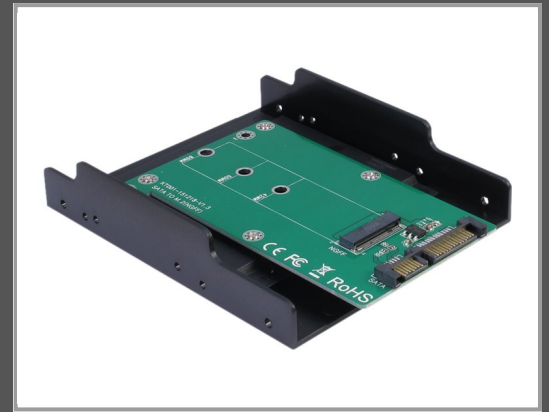

Inter-Tech Netis KT001B - Schnittstellenadapter - M.2 Card

6 Gbit/s - SATA 6Gb/s

Gruppe	Controller
Hersteller	Inter-Tech
Hersteller Art. Nr.	88885370
EAN/UPC	4260455640565

Beschreibung

Netis KT001B - Schnittstellenadapter - M.2 Card - 6 Gbit/s - SATA 6Gb/s

Hauptmerkmale

Produktbeschreibung	Netis KT001B - Schnittstellenadapter - M.2 Card - SATA 6Gb/s
Gerätetyp	Schnittstellenadapter - intern
Bustyp	SATA 6Gb/s
Schnittstelle	M.2 Card
Datenübertragungsrate	6 Gbit/s
Unterstützte Geräte	Solid State-Laufwerk
Max. Anzahl Speicherperipheriegeräte	1
Systemanforderungen	Apple MacOS X 10.4 oder höher, Linux Kernel 2.4 oder höher, Microsoft Windows XP / Vista / 7 / 8 / 8.1 / 10
Abmessungen (Breite x Tiefe x Höhe)	10.1 cm x 13 cm x 2.5 cm
Gewicht	80 g